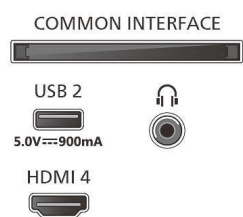

Specificații

Ambilight

- Funcții Ambilight: Adaptare la culoarea peretelui, Mod Lounge, Mod Joc, Muzică Ambilight, AmbiWakeup, AmbiSleep, funcționează cu boxe wireless Philips pentru acasă, Animație la pornirea Ambilight
- Versiune Ambilight: pe 3 laturi

Imagine/Ecran

- Dimensiune diagonală ecran (inchi): 55 inch
- Dimensiune diagonală ecran (metric): 139 cm
- Afișaj: LED 4K Ultra HD

- Rezoluție panou: 3840 x 2160
- Rată de reîmprospătare nativă: 120 Hz
- Procesor de imagine: Procesor P5 Perfect Picture
- Îmbunătățiri ale imaginii: Perfect Natural Motion, Micro Dimming Premium, HDR10+, Dolby Vision, HLG (Hybrid Log Gamma), Compatibil cu CalMAN

Rezoluție introducere text pe afișaj

- Rezoluție-Rată de reîmprospătare: 576p-50 Hz, 640 x 480-60 Hz, 720p-50 Hz, 60 Hz, 2560 x 1440-60 Hz, 120 Hz, 1920 x 1080p-24 Hz, 25 Hz, 30 Hz,

50 Hz, , 60 Hz, 100 Hz, 120 Hz., 3840 x 2160p-24 Hz, 25 Hz, 30 Hz, 50 Hz, , 60 Hz, 100 Hz, 120 Hz.

Tuner/Recepție/Transmisie

- TV digital: DVB-T/T2/T2-HD/C/S/S2
- Redare video: PAL, SECAM
- Ghid de programe TV*: Ghid electronic de programe (8 zile)
- Indicator putere semnal
- Teletext: Hipertext - 1000 pagini
- Acceptă HEVC

Connections

Side