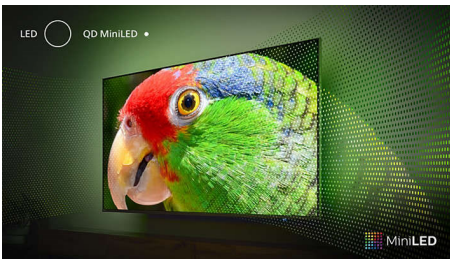

Tehnologie mini-LED

Indiferent ce privești, tehnologia mini-LED a televizorului Xtra îți oferă o imagine cu adevărat impresionantă pe ecran mare, cu negru intens, contrast extrem de clar și culori realiste. În plus, acest televizor 4K UHD Ambilight este compatibil cu toate formatele HDR principale, astfel încât vei vedea mai multe detalii, chiar și în zonele întunecate și luminoase.

Televizor MiniLED

MiniLED. Zone cu iluminare inteligentă din spate. Contrast incredibil.