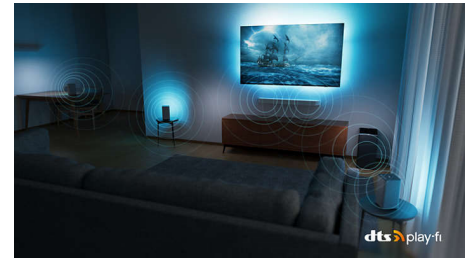

Dolby Vision și Dolby Atmos

Cu Dolby Vision și Dolby Atmos integrate, filmele, seriile și jocurile arată și sună incredibil. Vezi imaginea pe care regizorul a dorit să o vezi, fără scene dezamăgitoare, prea întunecate pentru a distinge ceva! Auzi clar fiecare cuvânt. Bucură-te de efecte sonore care îți dau impresia că acțiunea are loc chiar în jurul tău.

DTS Play-Fi

Sistemul wireless Philips pentru acasă cu DTS Play-Fi îți permite să conectezi în câteva secunde soundbaruri și boxe wireless compatibile din diverse locuri din casă. Ascultă filme în bucătărie. Redă muzică oriunde.