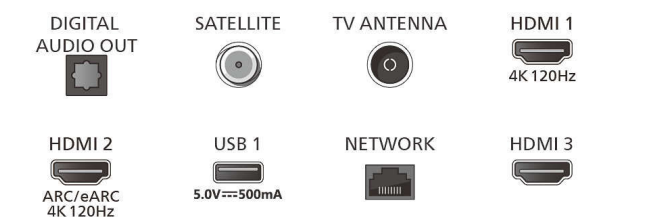

Specificații

Ambilight

- Funcții Ambilight: Adaptare la culoarea peretelui, Mod Lounge, Mod Joc, Muzică Ambilight, AmbiWakeup, AmbiSleep, funcționează cu boxe wireless Philips pentru acasă, Animație la pornirea Ambilight
- Versiune Ambilight: pe 3 laturi

Imagine/Ecran

- Dimensiune diagonală ecran (inchi): 55 inch
- Dimensiune diagonală ecran (metric): 139 cm
- Afișaj: LED 4K Ultra HD

- Rezoluție panou: 3840 x 2160
- Rată de reîmprospătare nativă: 120 Hz
- Procesor de imagine: Procesor P5 Perfect Picture
- Îmbunătățiri ale imaginii: Perfect Natural Motion, Micro Dimming Premium, HDR10+, Dolby Vision, HLG (Hybrid Log Gamma), Compatibil cu CalMAN

Rezoluție introducere text pe afișaj

- Rezoluție-Rată de reîmprospătare: 576p-50 Hz, 640 x 480-60 Hz, 720p-50 Hz, 60 Hz, 2560 x 1440-60 Hz, 120 Hz, 1920 x 1080p-24 Hz, 25 Hz, 30 Hz,

50 Hz, , 60 Hz, 100 Hz, 120 Hz., 3840 x 2160p-24 Hz, 25 Hz, 30 Hz, 50 Hz, , 60 Hz, 100 Hz, 120 Hz.

Tuner/Recepție/Transmisie

- TV digital: DVB-T/T2/T2-HD/C/S/S2
- Redare video: PAL, SECAM
- Ghid de programe TV*: Ghid electronic de programe (8 zile)
- Indicator putere semnal
- Teletext: Hipertext - 1000 pagini
- Acceptă HEVC

Connections

Side

Bottom