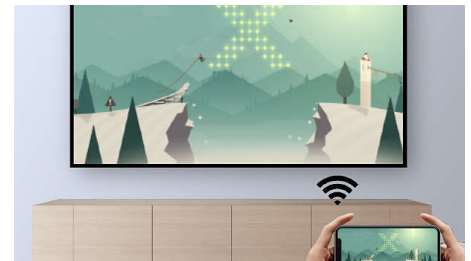

HDP3550/EU

Wi-Fi-/DLNA-hjemmenettverk

Wi-Fi-/DLNA-funksjoner gjør at du kan vise innhold på Internett og streamer videoer, musikk og bilder.

Trådløs speiling av skjerm

Funksjonen for trådløs speiling av skjermen gjør at du kan dele digitalt innhold på en stor skjerm fra iOS-, Android- og Windows-enheter.