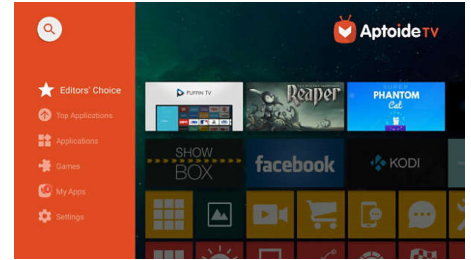

HDP3550/EU

Wi-Fi-/DLNA-hjemmenettverk

Wi-Fi-/DLNA-funksjoner gjør at du kan vise innhold på Internett og streamer videoer, musikk og bilder.