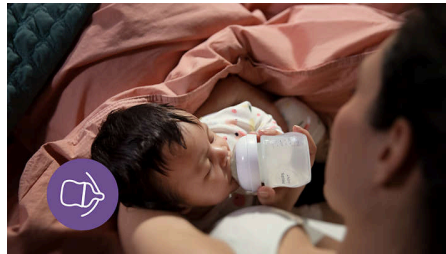

### Es importante encontrar la tetina correcta

Si su bebé recién nacido no está tomando suficiente leche de forma constante durante las sesiones de alimentación o tiene complicaciones en la obtención de leche, cambie a una tetina con una mayor velocidad de flujo. Si se presentan problemas persistentes de alimentación, consulte a un profesional de la salud.

### Sujeción natural

La tetina ancha, suave y flexible está diseñada para imitar la forma y la sensación de un pecho, lo que ayuda a que el bebé se sujete de forma natural y se alimente cómodamente.

### Tetina de respuesta natural

La tetina de respuesta natural coopera con el ritmo de alimentación natural del bebé, lo que permite combinar la lactancia materna y la alimentación con biberón con facilidad. La tetina tiene una abertura única que solo libera leche cuando el bebé traga de forma activa. Por lo tanto, cuando hace una pausa para tragar y respirar, el flujo de leche también se detiene.