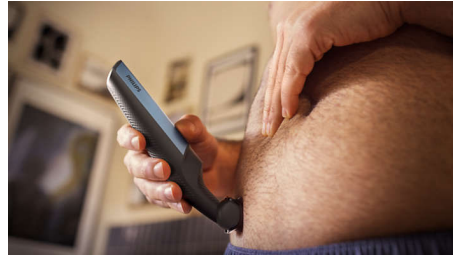

### Wet & Dry

Tu afeitadora corporal en seco y húmedo es totalmente resistente al agua, por lo que puedes usarla dentro o fuera de la ducha y limpiarla fácilmente. Para obtener los mejores resultados, utilízala con el vello seco, antes de ducharte.

### Empuñadura ergonómica

La afeitadora corporal es fácil de sujetar y manejar, con un mango ergonómico de goma para un corte más controlado.