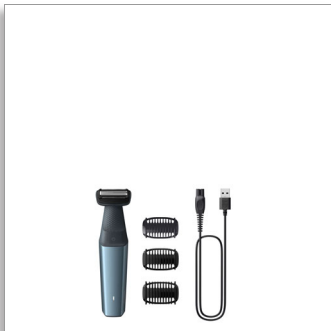

**Philips Bodygroom Series 3000**

**Recortador corporal e íntimo impermeable**  
3 peines-guía fácil montaje de 2, 3 y 5 mm

Afeitadora con seguimiento de contornos 2D  
60 min de uso sin cable, 1 h de carga