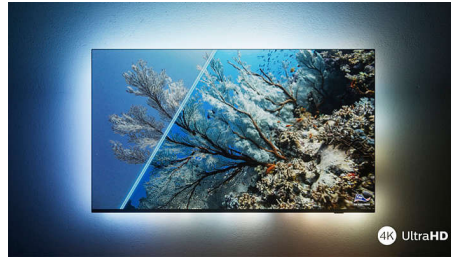

Sylskarpt bilde

Uansett hva du ser på, får du et klart, sylskarpt bilde med levende farger. I tillegg er denne 4K UHD Ambilight-TV-en kompatibel med alle de store HDR-formatene, slik at du kan se flere detaljer, selv i mørke og lyse områder, når du strømmer HDR-innhold.