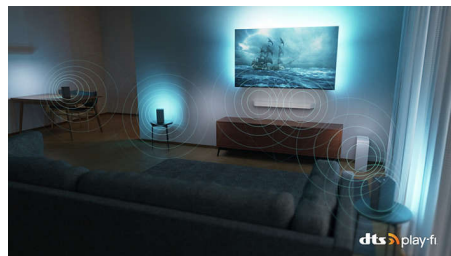

DTS Play-Fi

Gir deg flott, klar TV-lyd rett fra esken. Hvis du ønsker mer, kan du koble det trådløse hjemmesystemet fra Philips med DTS Play-Fi til

kompatible lydplanker og trådløse høyttalere rundt om i hjemmet på få sekunder. Du kan til og med lage et surroundlydsystem for hjemmekino ved å bruke TV-en som sentral høyttaler.

DTS Play-Fi

Fantastisk TV-lyd. Og enkelt å tilføye lydplanker eller høyttalere