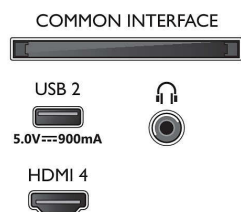

4K Ambilight-TV

164 cm (65") Ambilight-TV P5-picture engine – 120 Hz, De viktigste HDR-formatene støttes, Google TV™

65PUS8888/12

Spesifikasjoner

Ambilight

- Ambilight-funksjoner: Tilpasser seg fargene på veggen, Lounge-modus, Spillmodus, Musikk med Ambilight, AmbiWakeup, AmbiSleep, fungerer med trådløse hjemmekinohøytalere fra Philips, Ambilight Bootup Animation
- Ambilight-versjon: På tre sider

Bilde/skjerm

- Diagonal skjermstørrelse (tommer): 65 tommer
- Diagonal skjermstørrelse (cm): 164 cm
- Skjerm: 4K Ultra HD LED
- Paneloppløsning: 3840 x 2160

- Opprinnelig oppdateringshastighet: 120 Hz
- Bildemotor: P5 Perfect Picture Engine
- Bildeforbedring: Micro Dimming Pro, Høy fargegamut 90 % DCI/P3, HDR10+, Dolby Vision, CalMAN Ready, Perfect Natural Motion, HLG (Hybrid Log Gamma)

Skjermoppløsning

- Oppløsningsoppdateringshastighet: 576p-50 Hz, 640x480-60 Hz, 720p-50 Hz, 60 Hz, 1920 x 1080p-24 Hz, 25 Hz, 30 Hz, 50 Hz, 60 Hz, 100 Hz, 120 Hz., 2560x1440-60 Hz, 120 Hz, 3840 x 2160p-24 Hz, 25 Hz, 30 Hz, 50 Hz, 60 Hz,

100 Hz, 120 Hz.

Tuner/mottak/overføring

- Digital-TV: DVB-T/T2/T2-HD/C/S/S2
- TV-programguide*: 8-dagers elektronisk programguide
- Signalstyrkeindikasjon
- Tekst-tv: 1000-siders hypertekst
- Støtter HEVC

Android-TV

- Operativsystem: Google TV™
- Forhåndsinstallerte apper: Filmer fra Google Play*

Connections

Side