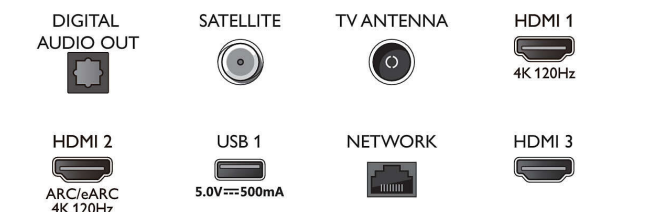

Bilde/skjerm

- Diagonal skjermstørrelse (tommer): 65 tommer
- Diagonal skjermstørrelse (cm): 164 cm
- Skjerm: 4K Ultra HD LED
- Paneloppløsning: 3840 x 2160

- Opprinnelig oppdateringshastighet: 120 Hz
- Bildemotor: P5 Perfect Picture Engine
- Bildeforbedring: Micro Dimming Pro, Høy fargegamut 90 % DCI/P3, HDR10+, Dolby Vision, CalMAN Ready, Perfect Natural Motion, HLG (Hybrid Log Gamma)

Android-TV

- Operativsystem: Google TV™
- Forhåndsinstallerte apper: Filmer fra Google Play*

Connections

Side

Bottom

Spesifikasjoner

- Google-søk, YouTube, Netflix, Apple TV, Amazon Prime Video, Disney+, YouTube Music, Treningsapp, Ambilight Aurora
- Minnestørrelse (Flash): 16 GB*
- Spillsky: Geforce Now