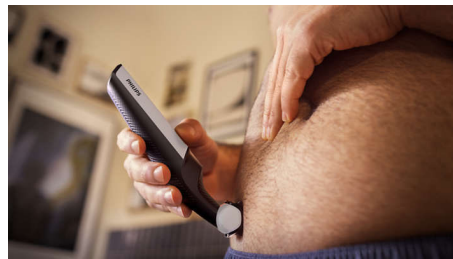

Pega ergonómica

O seu aparador para corpo é fácil de segurar e manusear, com uma pega ergonómica em borracha para um aparar mais controlado.

Fabricado para durar

Todos os nossos produtos de cuidados de higiene masculinos são fabricados para durar. Possuem uma garantia de 2 anos e não necessitam de lubrificação.

BG3007/01

Especificações

Acessórios

- Pente: 1 pente para pelos corporais (3 mm)

Potência

- Carregamento: Carga completa em 8 horas
- Autonomia: 40 minutos
- Tipo de pilha: Ni-MH
- Consumo máximo de energia: 5 W

Design

- Pega: Pega e manuseamento ergonómicos

Assistência

- 2 anos de garantia

Sistema de corte

- Elemento de corte: Rede com dois pré-apanadores
- Conforto da pele: Sistema de protecção da pele, Conforto nas zonas sensíveis
- Regulações do comprimento: 1 regulação de comprimento fixa

Fácil de utilizar

- Sem necessidade de manutenção: Não necessita de lubrificação
- Húmido e seco: Limpeza fácil e seguro para chuveiro
- Regulações de comprimento seguras
- Operação: Utilização sem cabo

Data de publicação
2024-04-02

Versão: 1.1.1

EAN: 87 20689 02050 3

© 2024 Koninklijke Philips N.V.
Todos os direitos reservados.

Todas as especificações estão sujeitas a alterações sem aviso prévio. As marcas comerciais são propriedade de Koninklijke Philips N.V. ou dos respectivos detentores.

www.philips.com