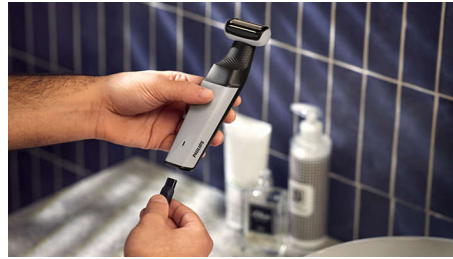

40 minutos de alimentação por bateria recarregável

Bateria recarregável de alta potência para utilização no corpo todo, com 40 minutos de autonomia sem fios.