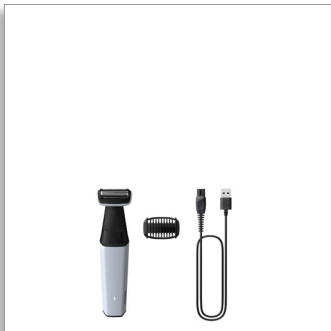

Philips Bodygroom series
3000
Aparador para corpo e
virilha à prova de água

1 pente de encaixe, 3 mm

Máquina de barbear com
seguimento de contornos 2D
40 minutos de autonomia sem fios

BG3007/01

Apare os pelos de forma suave e segura em todas as zonas

Seguimento de contornos 2D com tecnologia de proteção da pele

A Series 3000 foi desenvolvida para cortar rapidamente os pelos, sem comprometer o conforto da pele. Utilize a máquina de barbear suave para a pele com tecnologia 2D de seguimento de contornos ou apare colocando o pente de 3 mm de comprimento.

Apara pelos púbicos de forma segura e eficaz

- Depilação com segurança e conforto para a pele delicada

PHILIPS

Aparador para corpo e virilha à prova de água

1 pente de encaixe, 3 mm Máquina de barbear com seguimento de contornos 2D, 40 minutos de autonomia sem fios

Destaques

Depilador para corpo suave para a pele

A cabeça do depilador possui pontas arredondadas patenteadas e uma rede hipoalérgica para proteger a sua pele de cortes e golpes durante o corte.

Pente e aparador bidirecional