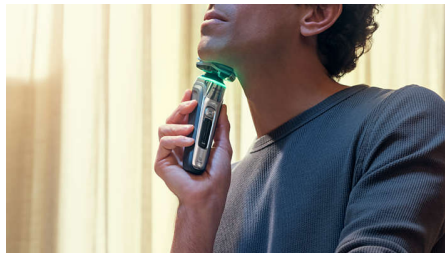

## Sensor protector de presión

El uso de la presión correcta es clave para el apurado y la protección de la piel. Los sensores avanzados de la afeitadora detectan la presión que se aplica y el innovador piloto muestra cuándo es excesiva o insuficiente. Todo para ofrecerte el afeitado personalizado que necesitas.

## Sensor control de movimiento

La tecnología de detección del movimiento realiza un seguimiento del afeitado y te guía para que consigas una técnica más eficaz mediante nuestra aplicación GroomTribe. Después de tan solo tres afeitados, la mayoría de los hombres logró una mejor técnica de afeitado con menos pasadas\*\*.

## Cabezales flexibles de 360 grados

Diseñada para seguir los contornos de la cara, esta afeitadora eléctrica de Philips dispone de cabezales totalmente flexibles que giran 360° para un afeitado cómodo y apurado.

## Sensor adaptador de corriente

La afeitadora eléctrica tiene un sensor de vello facial inteligente que detecta la densidad del pelo 500 veces por segundo. El sensor de adaptación de corriente adapta automáticamente la potencia de corte para lograr un afeitado suave y sin esfuerzo.