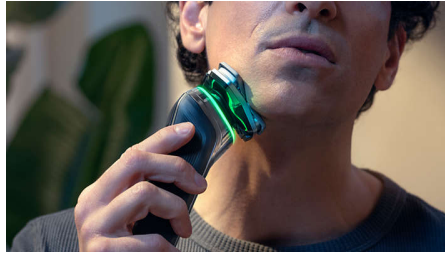

Cabezales flexibles de 360 grados

Diseñada para seguir los contornos de la cara, esta afeitadora eléctrica de Philips dispone de cabezales totalmente flexibles que giran 360° para un afeitado cómodo y apurado.