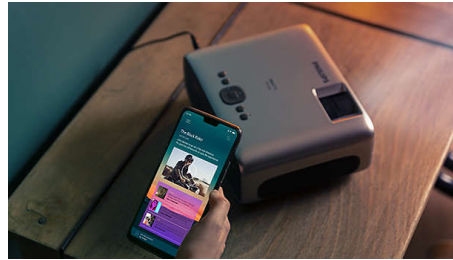

Transmisión de programas de televisión

Transmite cualquier programa de televisión a través de Wi-Fi desde tus dispositivos inteligentes.