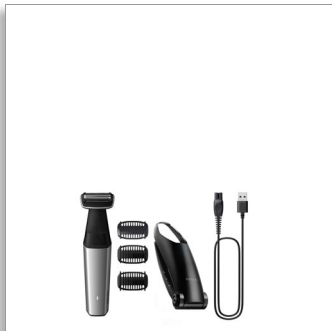

Philips Bodygroom Series 5000

Αδιάβροχο τρίμερ για τη βουβωνική χώρα και το 3 κομμάτιες χτένες, 2, 3, 5 χιλ. σώμα

Ξυριστική μηχανή με παρακολούθηση περιγράμματος 2D
60 λεπτά αυτονομίας, φόρτιση 1 ώρα
Εξάρτημα πλάτης

BG5021/15

Πλήρης περιποίηση για το σώμα, ακόμα και κάτω από τη μέση

Παρακολούθηση περιγράμματος 2D με τεχνολογία προστασίας της επιδερμίδας

Η Series 5000 έχει σχεδιαστεί για να κόβει αποτελεσματικά κάθε τύπο τρίχας, χωρίς να ερεθίζει την επιδερμίδα, ακόμα και σε δύσκολα προσβάσιμα σημεία, όπως η πλάτη. Χρησιμοποιήστε αυτή τη φιλική για το δέρμα μηχανή για ξύρισμα με τεχνολογία παρακολούθησης περιγράμματος 2D ή για τριμάρισμα με τις διαφορετικές χτένες μήκους 2, 3 ή 5 χιλιοστών.

Αποτελεσματικό, ασφαλές τριμάρισμα και στις ευαίσθητες περιοχές

- Τρίμερ και χτένες διπλής κατεύθυνσης για τριμάρισμα προς κάθε κατεύθυνση

Εύκολη και πρακτική χρήση

- Εργονομική λαβή για καλύτερο έλεγχο
- 100% αδιάβροχη συσκευή περιποίησης σώματος
- Συσκευή περιποίησης σώματος που έχει σχεδιαστεί για να αντέχει στον χρόνο χωρίς να χρειάζεται λάδι
- 60 λεπτά αυτονομίας και γρήγορη φόρτιση 1 ώρα