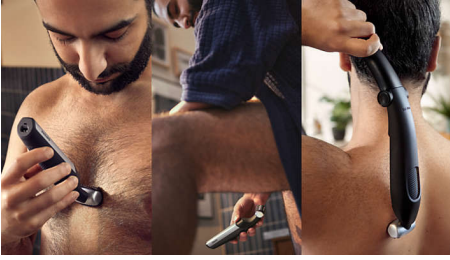

Αποτελεσματικό, ασφαλές τριμάρισμα και στις ευαίσθητες περιοχές

- Τρίμερ και χτένες διπλής κατεύθυνσης για τριμάρισμα προς κάθε κατεύθυνση

Εύκολη και πρακτική χρήση

- Εργονομική λαβή για καλύτερο έλεγχο
- 100% αδιάβροχη συσκευή περιποίησης σώματος
- Συσκευή περιποίησης σώματος που έχει σχεδιαστεί για να αντέχει στον χρόνο χωρίς να χρειάζεται λάδι
- 60 λεπτά αυτονομίας και γρήγορη φόρτιση 1 ώρα

Χαρακτηριστικά

Πλήρης περιποίηση σώματος

Τώρα μπορείτε να περιποιείστε με αυτοπεποίθηση οποιοδήποτε σημείο του σώματός σας με ένα μόνο εργαλείο. Αυτή η συσκευή περιποίησης της Philips για όλο το σώμα για άνδρες κόβει τρίχες σε 3 διαφορετικά μήκη, για καθαρά, ομοιόμορφα αποτελέσματα στην πλάτη, τους ώμους, το στήθος, τους κοιλιακούς, τις μασχάλες, τα χέρια, τη βουβωνική χώρα και τα πόδια.

Εξάρτημα πλάτης

Αφαιρέστε τις τρίχες της πλάτης με άνεση. Η αποσπώμενη λαβή είναι ειδικά σχεδιασμένη για άνετη περιποίηση της πλάτης.

Ξυριστική μηχανή για το σώμα, φιλική προς το δέρμα

Η ξυριστική κεφαλή διαθέτει κατοχυρωμένες με δίπλωμα ευρεσιτεχνίας στρογγυλεμένες

Wet & dry

Η συσκευή περιποίησης σώματος για υγρό και στεγνό δέρμα είναι εντελώς αδιάβροχη, για να μπορείτε να την χρησιμοποιείτε μέσα και έξω από το ντους αλλά και να την καθαρίζετε εύκολα. Για καλύτερα αποτελέσματα, χρησιμοποιήστε σε στεγνές τρίχες πριν από το ντους.