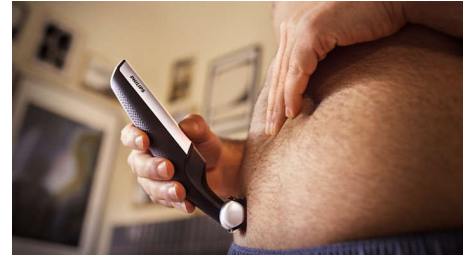

Εργονομική λαβή

Η συσκευή περιποίησης σώματος είναι εύκολη στο κράτημα και στο χειρισμό, χάρη στην εργονομική λαβή από καουτσούκ για μεγαλύτερο έλεγχο κατά το τριμάρισμα.

Ανθεκτικότητα

Όλα τα προϊόντα περιποίησης σώματος της εταιρείας μας είναι κατασκευασμένα για να διαρκούν. Συνοδεύονται από εγγύηση 2 ετών και δεν χρειάζονται ποτέ λίπανση.