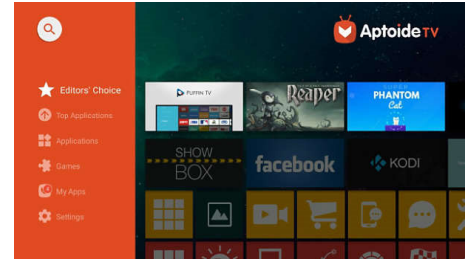

HDP3550/EU

Wi-Fi / DLNA otthoni hálózat

A Wi-Fi / DLNA funkcióknak köszönhetően böngészhet a weben és videókat, zenéket, képeket streamelhet.