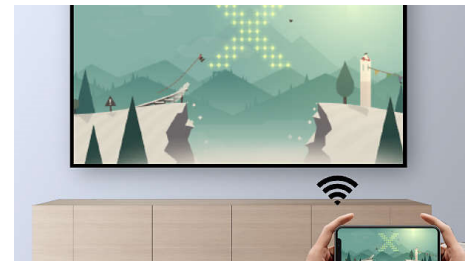

Vezeték nélküli tükrözés

A vezeték nélküli tükrözés funkcióknak köszönhetően hatalmas képernyőn oszthat meg digitális tartalmakat iOS, Android és Windows készülékekről.