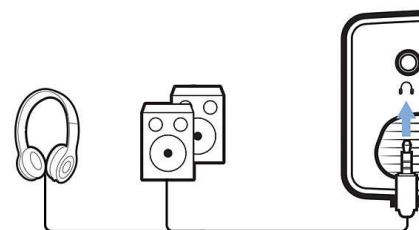

Ficha áudio

Ligue quaisquer auscultadores ou colunas externas com alimentação própria através da tomada de 3,5 mm integrada.