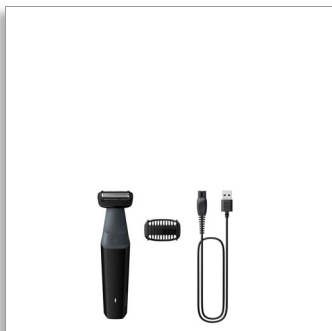

**Philips Bodygroom series 3000**

Trymer do ciała i pachwin do użytku pod prysznicem

1 nakładana nasadka (3 mm)

Golarka z technologią dwukierunkowego dopasowywania do ciała 50 min działania bezprzewodowego

# PHILIPS

Trymer do ciała i pachwin do użytku pod prysznicem  
1 nakładana nasadka (3 mm) Golarka z technologią dwukierunkowego dopasowywania do ciała, 50 min działania bezprzewodowego

### Akumulator o mocy zapewniającej 50 min pracy

Akumulator o wysokiej mocy pozwala na 50 minut pielęgnacji całego ciała bez konieczności korzystania z przewodów.