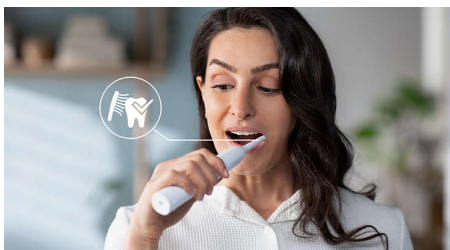

#### Protects your gums

- Сензорът за натиск помага за предпазване на зъбите и венците

### Помага за избелване на зъбите всеки път, когато ги миете

Електрическата четка за зъби Sonicare с усъвършенствана звукова технология нежно премахва петната за естествено по-бели зъби всеки път, когато миете зъбите си.

### Предпазва венците ви

Вграденият сензор за натиск автоматично разпознава натиска, който прилагате, предупреждава ви и намалява вибрациите на четката за зъби, за да предпази венците ви. Четката за зъби ще издаде пулсиращ звук като напомняне да намалите натиска. 7 от 10 души смятат, че тази функция им е помогнала да започнат да мият зъбите си по-добре.