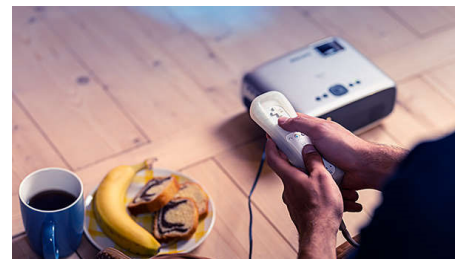

Jděte na to chytrě!

Získejte přístup k neomezenému obsahu připojením k jakékoli chytré herní konzoli nebo TV boxům jako Fire Stick nebo Apple TV.