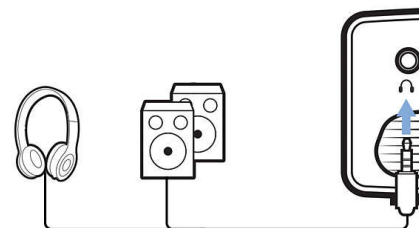

Plné připojení

Připojte jakákoli multimediální zařízení, jako jsou set top boxy, počítače PC, MAC, herní konzole a streamovací zařízení jako Fire Stick nebo Apple TV pomocí portů USB, HDMI nebo MicroSD.

Jděte na to chytrě!

Získejte přístup k neomezenému obsahu připojením k jakékoli chytré herní konzoli nebo TV boxům jako Fire Stick nebo Apple TV.

Audio konektor

Díky vestavěnému konektoru 3.5 připojíte jakákoli sluchátka nebo reproduktory s externím napájením.