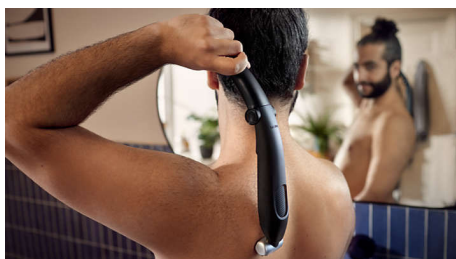

Nasadka do pleców

Łatwe usuwanie włosów na plecach. Ta nasadka została zaprojektowana specjalnie z myślą o wygodnym goleniu pleców.