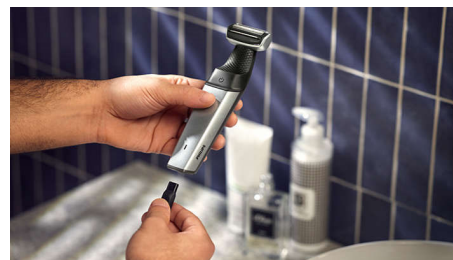

Akumulator o mocy zapewniającej 60 min pracy

Akumulator o wysokiej mocy zapewnia 60 minut bezprzewodowego działania w celu pielęgnacji całego ciała. Szybkie ładowanie sprawia, że po 5 minutach znów można korzystać z urządzenia.