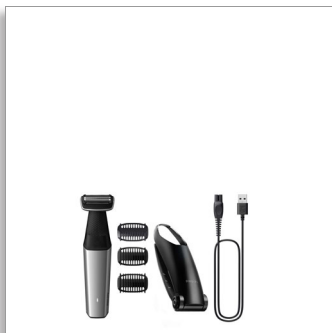

### Philips Bodygroom Series 5000

Trymer do ciała i pachwin  
do użytku pod prysznicem

Golarka z technologią dwukierunkowego dopasowywania do ciała  
60 min bezprzewodowego działania po 1 godz. ładowania  
Nasadka ułatwiająca golenie pleców

# PHILIPS

Trymer do ciała i pachwin do użytku pod prysznicem  
3 nakładane nasadki (2, 3 i 5 mm) Golarka z technologią dwukierunkowego dopasowywania do ciała, 60 min bezprzewodowego działania po 1 godz. ładowania, Nasadka ułatwiająca golenie pleców