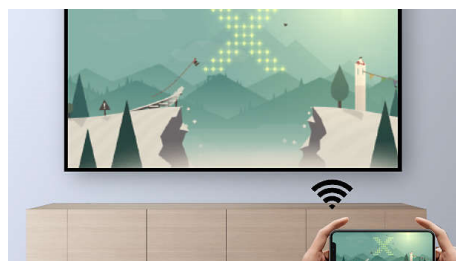

Promítejte obraz o velikosti až 80"

Promítejte obraz a video o velikosti až 80" (200 cm) ze vzdálenosti menší než 2 metry od stěny.

Streamování televizních pořadů

Streamujte jakékoli televizní pořady nebo filmy z chytrých zařízení pomocí Wi-Fi

Zrcadlení obrazovky přes Wi-Fi

Připojte své mobilní zařízení, jako jsou tablety, smartphony nebo i počítače bezdrátově a zrcadlete a sdílejte veškerý svůj obsah. Videá na telefonech? Bez obav, prostě je ukažte přes Wi-Fi! (IOS, Android, Mac a PC)

Připojte svůj projektor bezdrátově k externím boomboxům nebo soundbarům a vdechněte život filmům i hrám.

Vestavěný přehrávač médií

S integrovaným přehrávačem médií máte stále po ruce to nejnuttější: prohlížení internetu, sledování veškerých videí, poslech hudby nebo sdílení nejnovějších obrázků z dovolené.