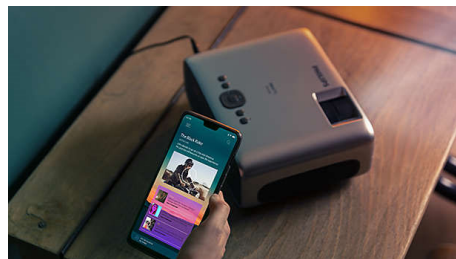

Hrajte si, připojte se, opakujte

- Vestavěný přehrávač médií pro neomezené sledování zábavy
- Jděte na to chytře!
- Plně připojeno (HDMI, USB, VGA nebo MicroSD)

Zvuk všude kolem vás

- Vestavěné stereofonní reproduktory pro křišťálově čistý zvuk
- Připojení externích reproduktorů Bluetooth

Promítejte obraz o velikosti až 80"

Promítejte obraz a video o velikosti až 80" (200 cm) ze vzdálenosti menší než 2 metry od stěny.

Streamování televizních pořadů

Streamujte jakékoli televizní pořady nebo filmy z chytrých zařízení pomocí Wi-Fi

Zrcadlení obrazovky přes Wi-Fi

Připojte své mobilní zařízení, jako jsou tablety, smartphony nebo i počítače bezdrátově a zrcadlete a sdílejte veškerý svůj obsah. Videá na telefonech? Bez obav, prostě je ukažte přes Wi-Fi! (IOS, Android, Mac a PC)

Připojte svůj projektor bezdrátově k externím boomboxům nebo soundbarům a vdechněte život filmům i hrám.

Vestavěný přehrávač médií

S integrovaným přehrávačem médií máte stále po ruce to nejnuttější: prohlížení internetu, sledování veškerých videí, poslech hudby nebo sdílení nejnovějších obrázků z dovolené.