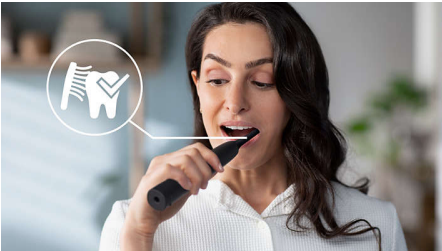

Protects your gums

- Сензорът за натиск помага за предпазване на зъбите и венците

Акценти

Помага за избелване на зъбите всеки път, когато ги миете

Електрическата четка за зъби Sonicare с усъвършенствана звукова технология нежно премахва петната за естествено по-бели зъби всеки път, когато миете зъбите си.

Предпазва венците ви

Вграденият сензор за натиск автоматично разпознава натиска, който прилагате, предупреждава ви и намалява вибрациите на четката за зъби, за да предпази венците ви. Четката за зъби ще издаде пулсиращ звук като напомняне да намалите натиска. 7 от 10 души смятат, че тази функция им е помогнала да започнат да мият зъбите си по-добре.