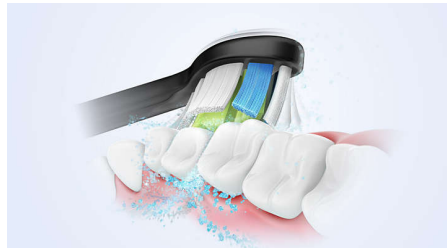

Предпазва венците ви

Вграденият сензор за натиск автоматично разпознава натиска, който прилагате, предупреждава ви и намалява вибрациите на четката за зъби, за да предпази венците ви. Четката за зъби ще издаде пулсиращ звук като напомняне да намалите натиска. 7 от 10 души смятат, че тази функция им е помогнала да започнат да мият зъбите си по-добре.

Тънък калъф за пътуване

Нашият първокласен калъф за пътуване ви позволява да съхранявате четката за зъби хигиенично, докато нашата компактна USB основа за зареждане ви осигурява захранване, когато сте в движение. С едно

Усъвършенствана технология Sonicare

Мощните вибрации на косъмчетата вкарват миниатюрни мехурчетата дълбоко между зъбите и по линията на венците за освежаващо усещане. Само за 2 минути ще получите същите резултати като при четкане с ръчна четка в продължение на два месеца.** 31 000 движения на четката в минута почистват нежно зъбите ви, разбиват плаката и я отстраняват за изключително ежедневно почистване.