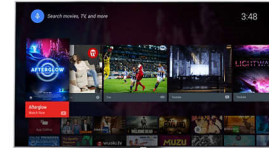

Quad Core + Android

De Philips Quad Core-processor complementeert de kracht van Android voor een spannende game-ervaring. En met Android op uw TV kunt u supersnel, super-intuïtief en met superveel plezier navigeren, apps starten en video's afspelen.