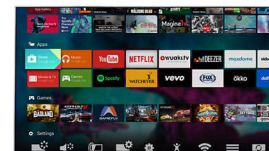

TV-inhoud

De Google Play Store en de Philips app-gallery bieden meer dan het gewone aanbod TV-programma's en brengen u een grote online collectie van films, TV, muziek, apps en games. Dankzij het uitbreidbare geheugen van 16 GB is er voldoende ruimte om al uw favoriete inhoud op te slaan en meer apps te installeren.