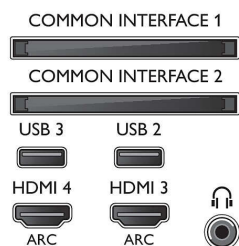

Ondersteunde beeldschermresolutie

- Computeringangen op alle HDMI: bij 60 Hz, tot 4K Ultra HD 3840 x 2160
- Video-ingangen op alle HDMI: bij 24, 25, 30, 50, 60 Hz, tot 4K Ultra HD 3840 x 2160p

Tuner/ontvangst/transmissie

- Digitale TV: 2x DVB-T/T2/C/S/S2
- Videoweergave: NTSC, PAL, SECAM
- MPEG-ondersteuning: MPEG2, MPEG4

Connections

Side

Rear

Specificaties

- TV-programmagids*: Elektronische programmagids voor 8 dagen
- Signaalsterkte-indicator
- Teletekst: 1000 pagina's Hypertext