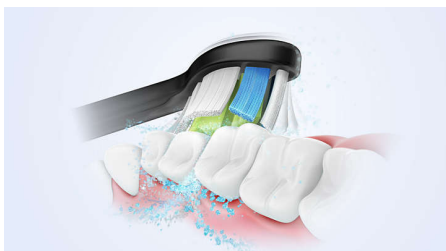

Protects your gums

- Сензорът за натиск помага за предпазване на зъбите и венците

Акценти

Помага за избелване на зъбите всеки път, когато ги миете

Електрическата четка за зъби Sonicare с усъвършенствана звукова технология нежно премахва петната за естествено по-бели зъби всеки път, когато миете зъбите си.

Предпазва венците ви

Вграденият сензор за натиск автоматично разпознава натиска, който прилагате, предупреждава ви и намалява вибрациите на четката за зъби, за да предпази венците ви. Четката за зъби ще издаде пулсиращ звук като напомняне да намалите натиска. 7 от 10 души смятат, че тази функция им е помогнала да започнат да мият зъбите си по-добре.

Усъвършенствана технология Sonicare

Мощните вибрации на косъмчетата вкарват миниатюрни мехурчетата дълбоко между зъбите и по линията на венците за освежаващо усещане. Само

за 2 минути ще получите същите резултати като при четкане с ръчна четка в продължение на два месеца.** 31 000 движения на четката в минута почистват нежно зъбите ви, разбиват плаката и я отстраняват за изключително ежедневно почистване.