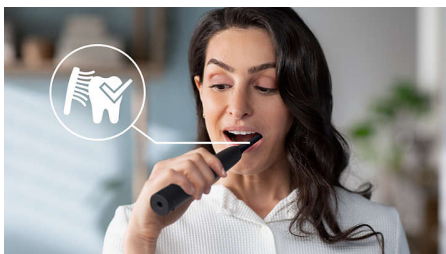

Protects your gums

- Сензорът за натиск помага за предпазване на зъбите и венците

Акценти

Помага за избелване на зъбите всеки път, когато ги миете

Електрическата четка за зъби Sonicare с усъвършенствана звукова технология нежно премахва петната за естествено по-бели зъби всеки път, когато миете зъбите си.

Предпазва венците ви

Вграденият сензор за натиск автоматично разпознава натиска, който прилагате, предупреждава ви и намалява вибрациите на четката за зъби, за да предпази венците ви. Четката за зъби ще издаде пулсиращ звук като напомняне да намалите натиска. 7 от 10 души смятат, че тази функция им е помогнала да започнат да мият зъбите си по-добре.