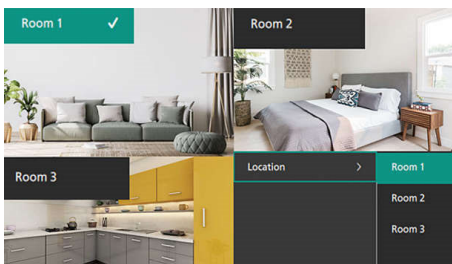

Destacados

Conexión mejorada

Conecta todos tus dispositivos multimedia gracias a su entrada HDMI y USB-C (smartphones, tablets, portátiles, videoconsolas y mucho más).

Gestión de habitaciones

Con nuestra nueva función de gestión de habitaciones, puedes configurar y almacenar sin esfuerzo hasta 3 parámetros de habitaciones diferentes. Olvídate de tener que volver a configurar constantemente el proyector cada vez que lo cambies del salón al dormitorio. Disfruta de transiciones perfectas entre tus espacios favoritos, para que puedas pasar menos tiempo retocando los ajustes y más disfrutando de tu contenido. Tornillo integrado para montaje en techo.