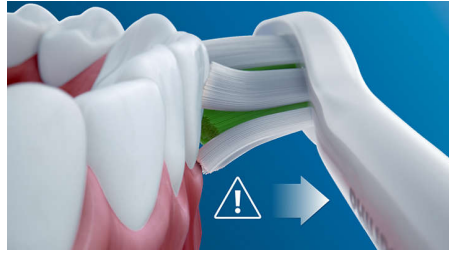

Felülyeli a fogmosás során kifejtett nyomást

A túl erőteljes fogmosás károsíthatja a fogakat és az ínyt. Ennek megelőzése érdekében a Philips Sonicare ProtectiveClean gyengéd pulzáló hangot bocsát ki, emlékeztetve Önt, hogy enyhítse a nyomást.