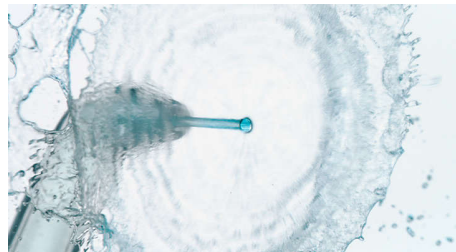

Štandardná tryska F1

Štandardná tryska na výkonné čistenie medzi zubami na odstránenie zubného povlaku a nečistôt