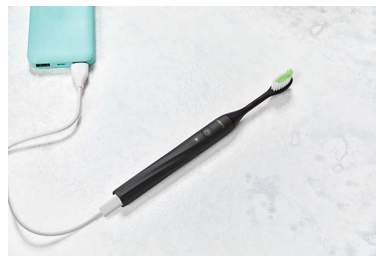

Μία φόρτιση, μια βούρτσα για έναν ολόκληρο μήνα

Η φόρτιση του One σας γίνεται πανεύκολα. Απλώς αφαιρέστε το καπάκι στην άκρη, συνδέστε το καλώδιο USB-C σας και περιμένετε μέχρι η φωτεινή ένδειξη να σταματήσει να αναβοσβήνει. Με μία μόνο φόρτιση, μπορείτε να βουρτσίσετε τα δόντια σας για 30 ημέρες. Απολαύστε έναν ολόκληρο μήνα με λευκότερο, πιο λαμπερό χαμόγελο.