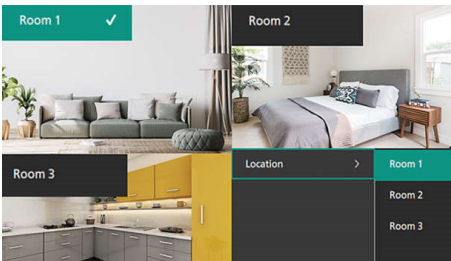

Destacados

Conexión perfecta

Conecta todos tus dispositivos multimedia gracias a su entrada HDMI (smartphones, tablets, portátiles, videoconsolas y mucho más).

Gestión de habitaciones

Con nuestra nueva función de gestión de habitaciones, puedes configurar y almacenar sin esfuerzo hasta 3 parámetros de habitaciones diferentes. Olvídate de tener que volver a configurar constantemente el proyector cada vez que lo cambies del salón al dormitorio. Disfruta de transiciones perfectas entre tus espacios favoritos, para que puedas pasar menos tiempo retocando los ajustes y más disfrutando de tu contenido. Tornillo integrado para montaje en techo.