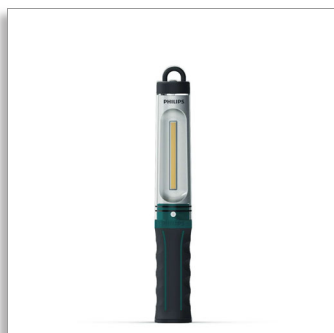

Philips EcoPro30
Lampă profesională
subțire, fără fir

Amplificare 300 lm/mod Eco 150
lm

Utilizare versatilă cu mâini libere
Bateria durează până la 8 ore
Lampă de lucru robustă

LUMRC220X1

Lumină de calitate pentru a termina treaba

Lampă profesională subțire, fără fir

Lampa de mână reîncărcabilă Philips EcoPro30 este ideală pentru activități de inspecție rapidă și lucrări de reparații mai lungi. Elimină toate umbrele grație fasciculului luminos lat de 120°, în timp ce cârligul rotativ la 360° și magnetul puternic îți permit să lucrezi cu mâinile libere.

Baterie reîncărcabilă cu durată mare de viață

- Lucrează continuu toată ziua

Lumină LED albă naturală cu două moduri

- Lucrează confortabil și fără să obosești
- Alege 150 lm în modul „Eco” sau o lumină intensă, de 300 lm în modul „Amplificare”
- Luminează-ți întreaga zonă de lucru

Amplificare 300 lm/mod Eco 150 lm Utilizare versatilă cu mâini libere, Bateria durează până la 8 ore, Lampă de lucru robustă

Specificații

Specificații pentru comercializare

- Caracteristici produs: Lampă profesională subțire, fără fir
- Avantaje preconizate: Lumină de calitate pentru a termina treaba