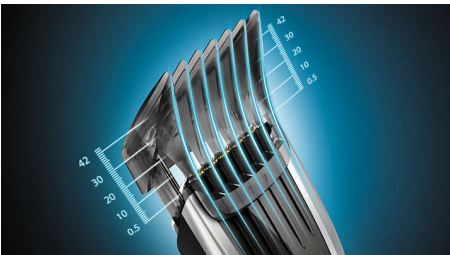

400 ρυθμίσεις μήκους με κλειδώμα

Χρησιμοποιήστε το Digital Swipe για να κλειδώσετε το ακριβές μήκος που θέλετε. Μπορείτε να επιλέξετε ανάμεσα σε περισσότερα από 400 μήκη σε διαβαθμίσεις του 0,1 χιλ. ή να αφαιρέσετε τη χτένα για τριμάρισμα στα 0,5 χιλ.