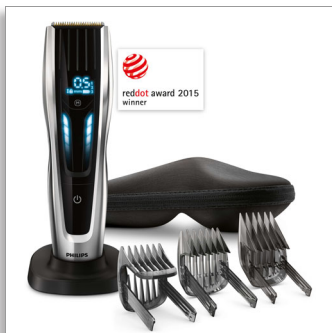

Philips Hairclipper series  
9000  
Κουρευτική μηχανή

Λεπίδες από τιτάνιο  
400 ρυθμίσεις μήκους  
120 λεπτά αυτονομίας/φόρτιση  
1 ώρας

HC9450/20

## Ψηφιακός έλεγχος

με μηχανοκίνητες χτένες

Η ΚΟΥΡΕΥΤΙΚΗ ΜΗΧΑΝΗ της σειράς 9000 προσφέρει απόλυτη ακρίβεια και έλεγχο στο κούρεμά σας. Με επιφάνεια Digital Swipe, μηχανοκίνητες χτένες, λειτουργία Μνήμης και στοιχείο κοπής υψηλής απόδοσης, είναι η μόνη κουρευτική μηχανή που σας προσφέρει σταθερά τα αποτελέσματα που αναμένετε.