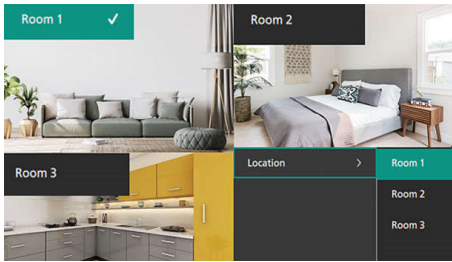

Philips NeoPix 730
Proyector doméstico

Imágenes asombrosas

Colocación flexible
Conectado
Silencio profundo y sonido
potente

NPX730/INT

Una experiencia Full HD silenciosa y compacta.

Disfruta de una resolución Full HD 1080p en una pantalla de 120" con 700 lúmenes ANSI y 2 conexiones HDMI, así como USB-A y USB-C. Con la tecnología de enfoque y las correcciones trapezoidal y de 4 esquinas, obtendrás una imagen nítida y perfectamente proporcionada.

Ajustes y conexiones

- Gestión de habitaciones
- Salida de corriente USB-A
- Conexión perfecta

PHILIPS

Proyector doméstico

Imágenes asombrosas Colocación flexible, Conectado, Silencio profundo y sonido potente

Destacados

Gestión de habitaciones

Con nuestra nueva función de gestión de habitaciones, puedes configurar y almacenar sin esfuerzo hasta 3 parámetros de habitaciones diferentes. Olvídate de tener que volver a configurar constantemente el proyector cada vez que lo cambies del salón al dormitorio. Disfruta de transiciones perfectas entre tus espacios favoritos, para que puedas pasar menos tiempo retocando los ajustes y más disfrutando de tu contenido. Tornillo integrado para montaje en techo.