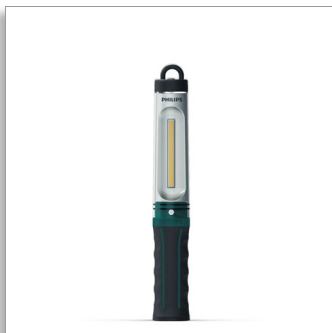

Philips EcoPro30
Vezeték nélküli, vékony,
professzionális lámpa

300 lm Boost/150 lm Takarékos

Sokoldalú, kezét szabadon hagyó
használat

Az akkumulátor akár 8 óráig is
kitart

Robusztus munkalámpa

LUMRC220X1

Minőségi lámpa, hogy mielőbb végezzen a munkával

Vezeték nélküli, vékony, professzionális lámpa

Az újratölthető Philips EcoPro30 kézilámpa ideális a gyors átvizsgálási feladatokhoz és a hosszabb javítási munkákhoz. A 120°-os széles fénysugár kiküszöböli az árnyékokat, míg a 360°-ban elforgatható kampó és az erős mágnes a kezét szabadon hagyó munkavégzést tesz lehetővé.

Újratölthető, hosszú élettartamú akkumulátor

- Egész napos folyamatos munkavégzés

Kettős üzemmódú természetes, fehér LED-fény

- Kényelmes és fáradtságmentes munkavégzés
- Válasszon a 150 lumenes „Takarékos” vagy az intenzív 300 lumenes „Boost” üzemmód közül.
- Világítsa meg az egész munkaterületet

Robusztus munkalámpa

- A szélsőséges műhelykörülményeknek való ellenállásra tervezték

Sokoldalú, kezét szabadon hagyó használat

- Jobb munkavégzés a kezét szabadon hagyó világítással

PHILIPS

Vezeték nélküli, vékony, professzionális lámpa
300 lm Boost/150 lm Takarékos Sokoldalú, kezelt szabadon hagyó használat, Az akkumulátor akár 8 óráig kitart, Robusztus munkalámpa