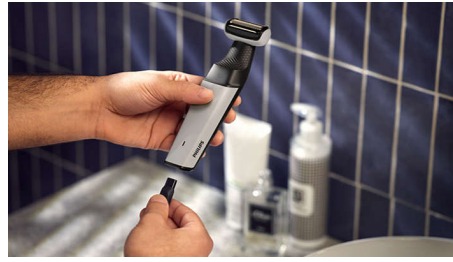

Recortador y peine-guía bidireccionales

Corta el vello en cualquier dirección con el recortador bidireccional y el peine-guía de 3 mm. Se recomienda precortar para los vellos más gruesos.

Wet & Dry

Tu afeitadora corporal en seco y húmedo es totalmente resistente al agua, por lo que puedes usarla dentro o fuera de la ducha y limpiarla fácilmente. Para obtener los mejores resultados, utilízala con el vello seco, antes de ducharte.

40 minutos de energía con batería recargable

Batería recargable de alta potencia para un uso corporal completo durante 40 minutos sin cable.

Empuñadura ergonómica

La afeitadora corporal es fácil de sujetar y manejar, con un mango ergonómico de goma para un corte más controlado.