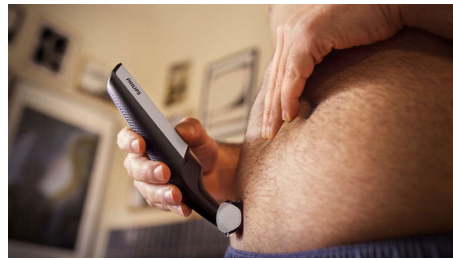

Recorta de forma segura y eficaz incluso el vello íntimo

- Recortador y peine-guía bidireccionales para recortar en todas las direcciones

Uso cómodo y sencillo

- Afeitadora corporal diseñada para durar sin necesidad de lubricación
- Empuñadura ergonómica para un mayor control del afeitado
- Afeitadora corporal 100 % impermeable
- 40 minutos de uso sin cable

Recorta de forma segura y eficaz incluso el vello íntimo

- Afeitado seguro y cómodo de la piel delicada

PHILIPS

Recortador corporal e íntimo impermeable
1 peine-guía de fácil montaje de 3 mm Afeitadora con seguimiento de contornos 2D, 40 min de uso sin cable

Recortador y peine-guía bidireccionales

Corta el vello en cualquier dirección con el recortador bidireccional y el peine-guía de 3 mm. Se recomienda precortar para los vellos más gruesos.

Wet & Dry

Tu afeitadora corporal en seco y húmedo es totalmente resistente al agua, por lo que puedes usarla dentro o fuera de la ducha y limpiarla fácilmente. Para obtener los mejores resultados, utilízala con el vello seco, antes de ducharte.

40 minutos de energía con batería recargable

Batería recargable de alta potencia para un uso corporal completo durante 40 minutos sin cable.

Empuñadura ergonómica

La afeitadora corporal es fácil de sujetar y manejar, con un mango ergonómico de goma para un corte más controlado.