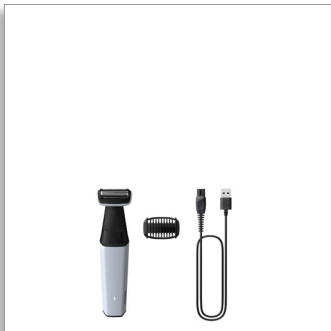

Philips Bodygroom series
3000
Recortador corporal e
íntimo impermeable

1 peine-guía de fácil montaje de 3
mm

Afeitadora con seguimiento de
contornos 2D
40 min de uso sin cable

BG3007/01

Afeitado corporal preciso, seguro incluso de cintura para abajo

tecnología de seguimiento de contornos 2D con protección de la piel

La serie 3000 se ha diseñado para ofrecer una gran potencia ante el vello sin renunciar a la comodidad en la piel. Utiliza la afeitadora suave con la piel con tecnología de seguimiento de contornos 2D o recorta acoplando el peine-guía de 3 mm.

Recorta de forma segura y eficaz incluso el vello íntimo

- Recortador y peine-guía bidireccionales para recortar en todas las direcciones

Uso cómodo y sencillo

- Afeitadora corporal diseñada para durar sin necesidad de lubricación
- Empuñadura ergonómica para un mayor control del afeitado
- Afeitadora corporal 100 % impermeable
- 40 minutos de uso sin cable

BG3007/01

Destacados

Afeitadora corporal suave

El cabezal de afeitado cuenta con puntas redondeadas patentadas y una lámina hipoalergénica para proteger la piel de los cortes y los pellizcos durante el afeitado.