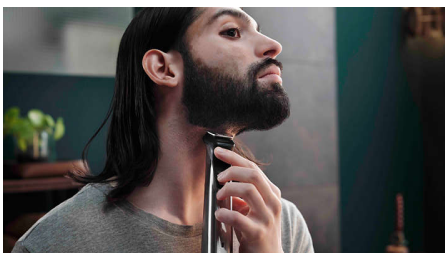

## Tecnología DualCut

Esta máquina para cortar cabello todo en uno cuenta con la tecnología avanzada DualCut para una máxima precisión. Viene con cuchillas dobles y está diseñada para mantenerse tan afilada como el primer día.

## Recortador totalmente metálico

Consigue líneas perfectas y rectas y recorta de manera uniforme el vello más grueso, gracias a las precisas cuchillas de acero de la cortadora

de barba y vello corporal. Estas cuchillas anticorrosivas no se oxidan y se autoafilan para durar más tiempo.