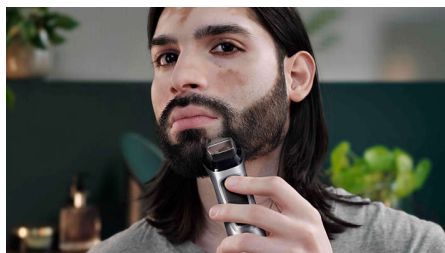

Cuchilla de metal para detalles

El diseño angosto de la afeitadora de precisión de acero facilita la realización de detalles pequeños de forma exacta.