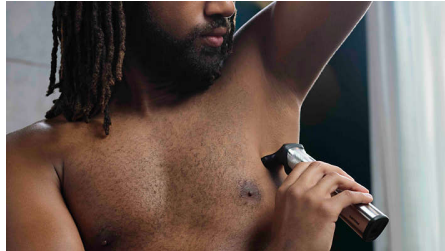

## Recortador totalmente metálico

Consigue líneas perfectas y rectas y recorta de manera uniforme el vello más grueso, gracias a las precisas cuchillas de acero de la cortadora

de barba y vello corporal. Estas cuchillas anticorrosivas no se oxidan y se autoafilan para durar más tiempo.

## Afeitadora corporal con protector para la piel

Afeita con toda comodidad la zona bajo el cuello con nuestro exclusivo sistema de protección de la piel que protege incluso las áreas más sensibles del cuerpo para que puedas afeitarte a una longitud de 0.5 mm