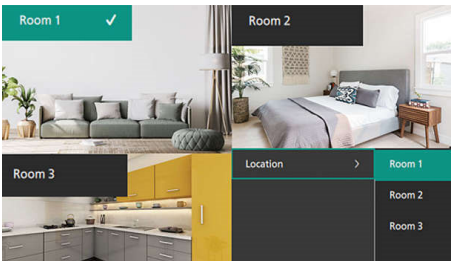

Ρυθμίσεις και συνδέσεις

- Άψογη σύνδεση
- Room Management
- Έξοδος τροφοδοσίας USB A

PHILIPS

Οικιακή συσκευή προβολής

Εκπληκτικές εικόνες Ευέλικτη τοποθέτηση, Συνδεδεμένη, Βαθιά ησυχία και εντυπωσιακός ήχος

Χαρακτηριστικά

Άψογη σύνδεση

Συνδέστε όλες τις συσκευές πολυμέσων χάρη στη θύρα HDMI (smartphone, tablet, φορητό υπολογιστή, παιχνιδιδοκονσόλα και πολλά άλλα).

Room Management

Με τη νέα λειτουργία Room Management, μπορείτε χωρίς κόπο να ρυθμίσετε και να αποθηκεύσετε παραμέτρους για έως και 3 διαφορετικά δωμάτια. Ξεχάστε την ταλαιπωρία του να ξαναρυθμίζετε τον προβολέα σας κάθε φορά που αλλάζετε χώρο προβολής, π.χ. από το καθιστικό στο υπνοδωμάτιό σας. Απολαύστε ομαλή μετάβαση από τον ένα αγαπημένο σας χώρο στον άλλο, ώστε να αφιερώνετε λιγότερο χρόνο στην προσαρμογή ρυθμίσεων και περισσότερο χρόνο στην απόλαυση του περιεχομένου σας. Ενσωματωμένη βίδα για τοποθέτηση στην οροφή.