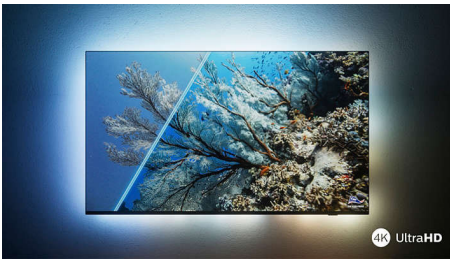

Εξαιρετικά ευκρινής εικόνα

Ό,τι κι αν παρακολουθείτε, αυτή η τηλεόραση Ambilight 4K LED σας προσφέρει φωτεινή, εξαιρετικά ευκρινή εικόνα με ζωντανά χρώματα. Η τηλεόραση είναι συμβατή με όλες τις σημαντικές μορφές HDR. Έτσι, θα βλέπετε περισσότερες λεπτομέρειες, ακόμα και σε σκοτεινές και

φωτεινές περιοχές, όταν μεταδίδετε περιεχόμενο HDR.