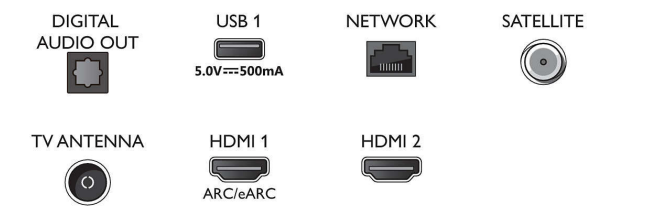

Προδιαγραφές

Ambilight

- Χαρακτηριστικά Ambilight: Ανάλογα με το χρώμα του τοίχου, Λειτουργία Lounge, Λειτουργία παιχνιδιού, Ambilight για μουσική, AmbiSleep, Ενσωματωμένο Ambilight
- Έκδοση Ambilight: 3 πλευρών

Εικόνα/Οθόνη

- Μήκος διαγωνίου οθόνης (ίντσες): 75 ίντσες
- Μήκος διαγωνίου οθόνης (μετρικό): 189 εκ.
- Οθόνη: 4K Ultra HD LED
- Ανάλυση οθόνης: 3840 x 2160

- Εγγενής ρυθμός ανανέωσης: 60 Hz
- Picture Engine: Pixel Precise Ultra HD
- Βελτίωση εικόνας: HDR10, HLG (Hybrid Log Gamma), Με συμβατότητα HDR10+, Τεχνολογία Natural Motion

Ανάλυση οθόνης εισόδου

- Ανάλυση-Ρυθμός ανανέωσης: 576p-50Hz, 640x480-60Hz, 720p-50Hz,60Hz, 1920x1080p-24Hz,25Hz,30Hz, ,50Hz,60Hz, 2560x1440-60Hz, 3840x2160p-24Hz,25Hz,30Hz, , 50Hz, 60Hz

Δέκτης/Λήψη/Μετάδοση

- Ψηφιακή τηλεόραση: DVB-T/T2/T2-HD/C/S/S2
- Οδηγός τηλεοπτικού προγράμματος*: Electronic Program Guide 8 ημερών
- Ένδειξη ισχύος σήματος
- Teletext: Hypertext 1000 σελίδων
- Υποστήριξη HEVC

Χαρακτηριστικά Smart TV

- Αλληλεπίδραση με το χρήστη: SimplyShare, Κατοπτρισμός οθόνης
- Interactive TV: HbbTV

Connections

Side

Bottom