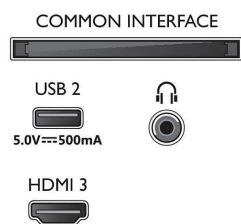

Προδιαγραφές

Ambilight

- Χαρακτηριστικά Ambilight: Ανάλογα με το χρώμα του τοίχου, Λειτουργία Lounge, Λειτουργία παιχνιδιού, Ambilight για μουσική, AmbiSleep, Ενσωματωμένο Ambilight
- Έκδοση Ambilight: 3 πλευρών

Εικόνα/Οθόνη

- Μήκος διαγωνίου οθόνης (ίντσες): 75 ίντσες
- Μήκος διαγωνίου οθόνης (μετρικό): 189 εκ.
- Οθόνη: 4K Ultra HD LED
- Ανάλυση οθόνης: 3840 x 2160

- Εγγενής ρυθμός ανανέωσης: 60 Hz
- Picture Engine: Pixel Precise Ultra HD
- Βελτίωση εικόνας: HDR10, HLG (Hybrid Log Gamma), Με συμβατότητα HDR10+, Τεχνολογία Natural Motion

Ανάλυση οθόνης εισόδου

- Ανάλυση-Ρυθμός ανανέωσης: 576p-50Hz, 640x480-60Hz, 720p-50Hz,60Hz, 1920x1080p-24Hz,25Hz,30Hz, ,50Hz,60Hz, 2560x1440-60Hz, 3840x2160p-24Hz,25Hz,30Hz, , 50Hz, 60Hz

Δέκτης/Λήψη/Μετάδοση

- Ψηφιακή τηλεόραση: DVB-T/T2/T2-HD/C/S/S2
- Οδηγός τηλεοπτικού προγράμματος*: Electronic Program Guide 8 ημερών
- Ένδειξη ισχύος σήματος
- Teletext: Hypertext 1000 σελίδων
- Υποστήριξη HEVC

Χαρακτηριστικά Smart TV

- Αλληλεπίδραση με το χρήστη: SimplyShare, Κατοπτρισμός οθόνης
- Interactive TV: HbbTV

Connections

Side