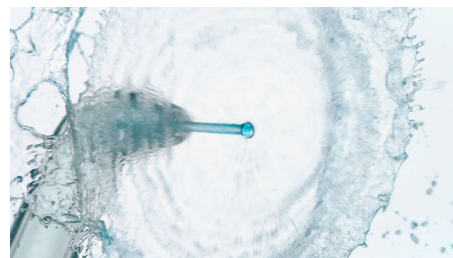

Standardspitze für punktuelle Reinigung

Eine Standardspitze mit einem Strahl erhöht den Druck für die punktuelle Reinigung und entfernt Speisereste, wo Sie es benötigen.