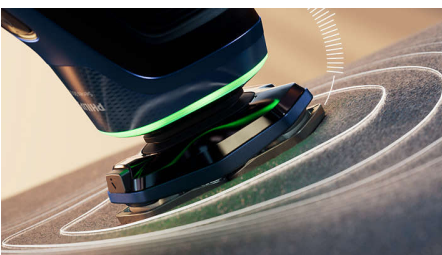

SkinIQ-technologie

- Altijd de optimale druk met de Pressure Guard-sensor
- 30% soepeler** glijden met Nano SkinGlide-coating

Voor makkelijk scheren

- 60 minuten draadloos scheren na volledig opladen
- Past zich aan je contouren aan met 360-D Flexing Heads
- Past zich aan aan uw baarddichtheid met Power Adapt Sensor
- Verbeter uw scheerervaring met Philips Shaving App***
- Grondige reiniging in slechts 1 minuut voor hygiënisch scheren
- Kies voor handig droog of verfrissend nat scheren
- Gemaakt met aandacht voor u en de planeet
- Opzetbare baardstyler met 5 lengtestanden
- Bewaar en laad je scheerapparaat op in een standaard met premium verlichting
- OLED-display voor dynamische meldingen van SkinIQ en het scheerapparaat

Gladder scheren

Kenmerken

Space Grade-precisiemesjes

De 360 graden roterende bladen zijn gesmeed uit hoogwaardig space-grade staal en ontworpen om 2 jaar lang zelf te slijpen. Ze knippen het haar in elke richting en passen zo bij de natuurlijke haargroei.

Lift & Cut-systeem

Onze gepatenteerde, unieke Lift & Cut roterende technologie tilt het haar voorzichtig uit de wortel voordat het precies op huidniveau wordt afgeknipt (tot 0,00 mm van de huid) zonder dat de mesjes je huid zelfs maar aanraken.

Pressure Guard-sensor

Het gebruik van de juiste druk is essentieel voor een gladde huid en huidbescherming. De geavanceerde sensoren in het scheerapparaat meten de druk die u uitoefent en het innovatieve lichtsignaal geeft aan wanneer u te hard of te zacht drukt. Voor een persoonlijke scheerbeurt die precies bij u past.