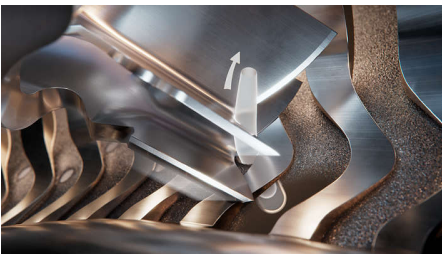

Superieure dichtheid*, gebouwd om lang mee te gaan

Voor superieure dichtheid*, zelfs op een baard van 5 dagen

Ultieme duurzaamheid met zelfslippende mesjes gemaakt van hetzelfde staal als in de ruimtevaartindustrie, ontworpen om scherp te blijven en zelfs de zwaarste omstandigheden te weerstaan. Geniet dag na dag van huidnabijheid en persoonlijk huidcomfort.

Gladder scheren

Kenmerken

Space Grade-precisiemesjes

De 360 graden roterende bladen zijn gesmeed uit hoogwaardig space-grade staal en ontworpen om 2 jaar lang zelf te slijpen. Ze knippen het haar in elke richting en passen zo bij de natuurlijke haargroei.

Lift & Cut-systeem

Onze gepatenteerde, unieke Lift & Cut roterende technologie tilt het haar voorzichtig uit de wortel voordat het precies op huidniveau wordt afgeknipt (tot 0,00 mm van de huid) zonder dat de mesjes je huid zelfs maar aanraken.

Pressure Guard-sensor

Het gebruik van de juiste druk is essentieel voor een gladde huid en huidbescherming. De geavanceerde sensoren in het scheerapparaat meten de druk die u uitoefent en het innovatieve lichtsignaal geeft aan wanneer u te hard of te zacht drukt. Voor een persoonlijke scheerbeurt die precies bij u past.