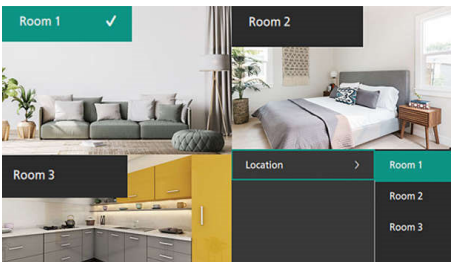

Philips NeoPix 530
Οικιακή συσκευή
προβολής

Εκπληκτικές εικόνες

Ευέλικτη τοποθέτηση
Συνδεδεμένη
Βαθιά ησυχία και εντυπωσιακός
ήχος

NPX530/INT

Μια αθόρυβη εμπειρία Full HD μικρού μεγέθους.

Απολαύστε Full HD 1080p σε οθόνη 100 ιντσών, με 350 ANSI Lumen, και εύκολη συνδεσιμότητα 2xHDMI, USB-A και USB-C. Η διόρθωση πλαισίου, η διόρθωση 4 γωνιών και η τεχνολογία εστίασης εξασφαλίζουν απόλυτα ισορροπημένη και ευκρινή εικόνα.

Ρυθμίσεις και συνδέσεις

- Room Management
- Έξοδος τροφοδοσίας USB A
- Εμπλουτισμένη σύνδεση

PHILIPS

Οικιακή συσκευή προβολής

Εκπληκτικές εικόνες Ευέλικτη τοποθέτηση, Συνδεδεμένη, Βαθιά ησυχία και εντυπωσιακός ήχος

Room Management

Με τη νέα λειτουργία Room Management, μπορείτε χωρίς κόπο να ρυθμίσετε και να αποθηκεύσετε παραμέτρους για έως και 3 διαφορετικά δωμάτια. Ξεχάστε την ταλαιπωρία του να ξαναρυθμίζετε τον προβολέα σας κάθε φορά που αλλάζετε χώρο προβολής, π.χ. από το καθιστικό στο υπνοδωμάτιό σας. Απολαύστε ομαλή μετάβαση από τον ένα αγαπημένο σας χώρο στον άλλο, ώστε να αφιερώνετε λιγότερο χρόνο στην προσαρμογή ρυθμίσεων και περισσότερο χρόνο στην απόλαυση του περιεχομένου σας. Ενσωματωμένη βίδα για τοποθέτηση στην οροφή.