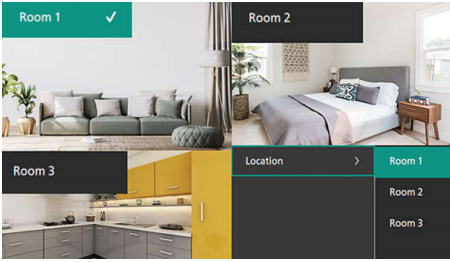

Philips NeoPix 730
Οικιακή συσκευή
προβολής

Εκπληκτικές εικόνες

Ευέλικτη τοποθέτηση
Συνδεδεμένη
Βαθιά ησυχία και εντυπωσιακός
ήχος

NPX730/INT

Μια αθόρυβη εμπειρία Full HD μικρού μεγέθους.

Απολαύστε Full HD 1080p σε οθόνη 120 ιντσών, με 700 ANSI Lumen, και εύκολη συνδεσιμότητα 2xHDMI, USB-A και USB-C. Η διόρθωση πλαισίου, η διόρθωση 4 γωνιών και η τεχνολογία εστίασης εξασφαλίζουν απόλυτα ισορροπημένη και ευκρινή εικόνα.

Ρυθμίσεις και συνδέσεις

- Room Management
- Άψογη σύνδεση
- Έξοδος τροφοδοσίας USB A

PHILIPS

Οικιακή συσκευή προβολής

Εκπληκτικές εικόνες Ευέλικτη τοποθέτηση, Συνδεδεμένη, Βαθιά ησυχία και εντυπωσιακός ήχος

Χαρακτηριστικά

Room Management

Με τη νέα λειτουργία Room Management, μπορείτε χωρίς κόπο να ρυθμίσετε και να αποθηκεύσετε παραμέτρους για έως και 3 διαφορετικά δωμάτια. Ξεχάστε την ταλαιπωρία του να ξαναρυθμίζετε τον προβολέα σας κάθε φορά που αλλάζετε χώρο προβολής, π.χ. από το καθιστικό στο υπνοδωμάτιό σας. Απολαύστε ομαλή μετάβαση από τον ένα αγαπημένο σας χώρο στον άλλο, ώστε να αφιερώνετε λιγότερο χρόνο στην προσαρμογή ρυθμίσεων και περισσότερο χρόνο στην απόλαυση του περιεχομένου σας. Ενσωματωμένη βίδα για τοποθέτηση στην οροφή.

Άφυγη σύνδεση

Συνδέστε όλες τις συσκευές πολυμέσων χάρη στη θύρα HDMI (smartphone, tablet, φορητό υπολογιστή, παιχνιδιokonσόλα και πολλά άλλα).

Ψηφιακό ζουμ

Με το ψηφιακό ζουμ μπορείτε να προσαρμόσετε το μέγεθος της