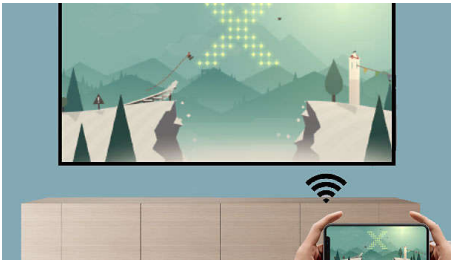

Philips NeoPix 122
Οικιακή συσκευή
προβολής

Πανέμορφη προβολή
Σύνδεση Wi-Fi
Εντυπωσιακός ήχος
Βαθιά ησυχία

NPX122/INT

Έξυπνη σχεδίαση που ταιριάζει στον χώρο σας

Ο NeoPix 122 προσφέρει υπέροχη εικόνα 720p HD έως 65". Διαθέτει μικρό μέγεθος, πολλές επιλογές σύνδεσης (HDMI, USB), καθώς και κατοπτρισμό οθόνης μέσω Wi-Fi διπλής ζώνης. Ενσωματωμένη αναπαραγωγή πολυμέσων για ταινίες, εικόνες και μουσική, σε συνδυασμό με ηχεία 2.1

Βαθιά ησυχία και εντυπωσιακός ήχος

- Πανίσχυρο ηχοσύστημα 2.1
- Εξαιρετικά αθόρυβος

PHILIPS

Χαρακτηριστικά

Έξυπνος κατοπτρισμός οθόνης μέσω Wi-Fi

Συνδέστε ασύρματα τις φορητές σας συσκευές, όπως tablet, smartphone ή ακόμα και υπολογιστές, για κατοπτρισμό και κοινή χρήση του περιεχομένου σας. Βίντεο στα τηλέφωνα σας; Κανένα πρόβλημα! Δείτε τα μέσω Wi-Fi! (iOS, Android, MAC και PC). Με τη διπλή ζώνη (2,4 και 5 GHz), η σύνδεσή σας θα είναι ακόμα πιο σταθερή και γρήγορη για ομαλότερη αναπαραγωγή.

NeoPix 122 σε True HD 720p

Βυθιστείτε στον μαγευτικό κόσμο του True 720p HD με τον NeoPix 122, ό,τι καλύτερο

για να απολαμβάνετε τις αγαπημένες σας ταινίες και τηλεοπτικές εκπομπές σε μια οθόνη 65" στο υπνοδωμάτιό σας. Απολαύστε τα οφέλη της μηχανής μικρής εμβέλειας, η οποία είναι σχεδιασμένη για να μειώνει την απόσταση προβολής και να δημιουργεί ακόμα μεγαλύτερη εικόνα, σε απόσταση μόλις 2 μέτρων από τον τοίχο. Ο NeoPix 122 διαθέτει ενσωματωμένη βίδα βάσης, για εύκολη τοποθέτηση στην οροφή.

Ενσωματωμένο σύστημα αναπαραγωγής πολυμέσων

Χάρη στο ενσωματωμένο σύστημα αναπαραγωγής πολυμέσων, έχετε τα πάντα στη διάθεσή σας: κάντε αναζήτηση, παρακολουθήστε όλα τα βίντεό σας, ακούστε τη μουσική σας ή προβάλτε τις φωτογραφίες των τελευταίων διακοπών σας. Συνδέστε απλώς το USB Stick ή τη μονάδα σκληρού δίσκου σας και απολαύστε όλο το τοπικό σας περιεχόμενο.