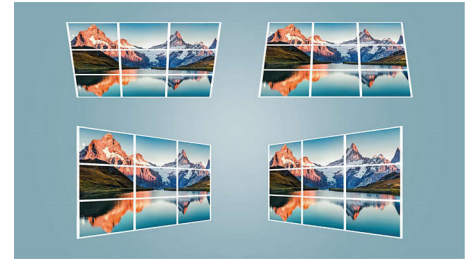

Εκτεταμένη διόρθωση εικόνας

Τοποθετήστε τη συσκευή εκεί που προτιμάτε! Οι τεχνολογίες διόρθωσης πλαισίου και ψηφιακού ζουμ σας επιτρέπουν να τελειοποιήσετε τις εικόνες ανάλογα με τις ανάγκες σας και να τοποθετήσετε τον προβολέα σε σχεδόν οποιαδήποτε απόσταση. Με την τεχνολογία μείωσης θορύβου, προσαρμόστε την εικόνα σας για ρεαλιστικά βίντεο ή εικόνες με κινηματογραφική κίνηση.