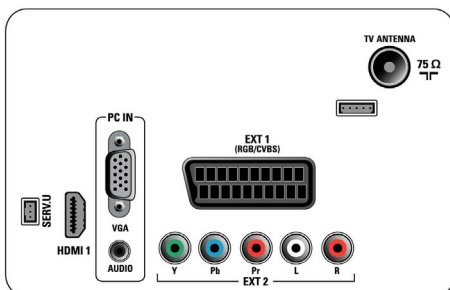

Geluid

- Uitgangsvermogen (RMS): 2 x 5 W
- Geluidssysteem: Nicam Stereo
- Geluidsverbetering: Automatische volumeregelaar, Incredible Surround, Smart Sound

Connectiviteit

- Aantal SCARTS: 1
- EasyLink (HDMI-CEC): Afspelen met één druk op de knop, EasyLink, Stand-by
- Aansluitingen aan de voor- en zijkant: CVBS in, Audio L/R in, Hoofdtelefoonuitgang, USB 2.0
- Ext. 1 scart: Audio L/R, RGB
- HDMI 1: HDMI v1.3
- Andere aansluitingen: Composite video-uitgang (CVBS), PC-in VGA + audio L/R-in
- Ext. 2: YPbPr in, Audio L/R in

Vermogen

- Netspanning: 220 - 240 V, 50 Hz
- Omgevingstemperatuur: 5 tot 40 °C
- Stroomverbruik in stand-bystand: 0,3 W
- Energieverbruik (normaal): 42 W
- Jaarlijks energieverbruik: 68,62 kWh
- Aanwezigheid lood: Ja*

Accessoires

- Meegeleverde accessoires: Tafelstandaard, Voedingskabel, Snelstartgids, Gebruiksaanwijzing, Garantiecertificaat, Afstandsbediening, 2 AAA-batterijen, Softwareverklaring

Afmetingen

- Breedte van het apparaat: 637 mm
- Hoogte van het apparaat: 411 mm
- Diepte van het apparaat: 51,4 mm

Rear connectors

Side

Publicatiedatum
2023-10-11

Versie: 14.4.7

EAN: 87 12581 52471 5

© 2023 Koninklijke Philips N.V.
Alle rechten voorbehouden.

Specificaties kunnen zonder voorafgaande kennisgeving worden gewijzigd. Handelsmerken zijn het eigendom van Koninklijke Philips N.V. en hun respectieve eigenaren.

www.philips.com

* Normaal energieverbruik wanneer ingeschakeld gemeten in overeenstemming met IEC62087 Ed 2.
* Energieverbruik in kWh per jaar, op basis van het stroomverbruik van de televisie als deze 4 uur per dag, 365 dagen per jaar is ingeschakeld. Het werkelijke energieverbruik hangt af van hoe de televisie wordt gebruikt.
* Deze televisie bevat lood in bepaalde onderdelen of componenten waarvoor geen alternatieve technologie bestaat, in overeenstemming met bestaande vrijstellingsclausules van de RoHS-richtlijn.