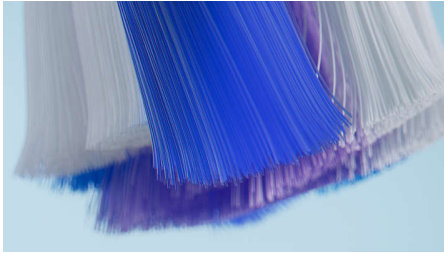

Kohokohdat

Erittäin ohuet harjakset

S2 Sensitive -harjaspäässä on kaikkien Sonicare-harjaspäiden ohuimmat harjakset (0,1 mm), minkä ansiosta se harjaa hellävaraisesti mutta tehokkaasti.