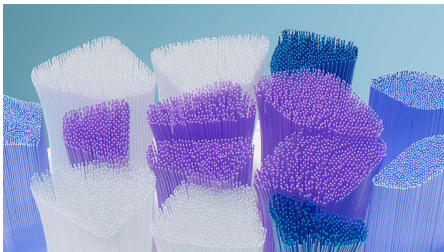

### Tehty aristaville ikenille ja hampaille

- Poistaa kymmenkertaisesti enemmän plakkia vaikeapääsuisistä paikoista\*\*
- Jopa 5 kertaa terveemmät ikenet 6 viikossa\*\*\*
- Hellävaraisempi hampaille ja ikenille

## Ainutlaatuinen pehmeä muotoilu

Harjaspäässä on yli 3 000 erittäin ohutta harjasta ja ainutlaatuinen muotoilu, minkä ansiosta se puhdistaa hellävaraisesti mutta tehokkaasti ja poistaa kymmenkertaisesti enemmän plakkia vaikeapääsyyisistä paikoista.\*\*