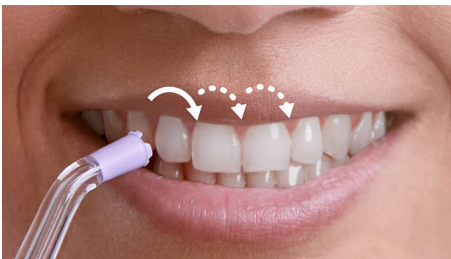

Εύκολος μεσοδόντιος καθαρισμός που βελτιώνει την υγιεινή των ούλων. Το μοναδικό άκρο Quad Stream καθαρίζει περισσότερα σημεία με λιγότερη προσπάθεια, για πιο αποτελεσματική εφαρμογή κάθε φορά. Ο καθαρισμός με νήμα γίνεται παιχνιδάκι.

PHILIPS
sonicare

Χαρακτηριστικά

Τεχνολογία Quad Stream

Το μοναδικό άκρο Quad Stream σε σχήμα X διαχωρίζει τη ροή σε 4 πίδακες νερού, οι οποίοι καλύπτουν μεγαλύτερη περιοχή μεταξύ των δοντιών και κατά μήκος της γραμμής των ούλων. Αποκτήστε πιο γρήγορο και βαθύ καθαρισμό χωρίς την ταλαιπωρία του οδοντικού νήματος.

Τεχνολογία κυμάτων δόνησης

Οι ήπιοι παλμοί νερού σάς καθοδηγούν κατά τη λειτουργία Βαθύ καθαρισμού, για να έχετε κάθε φορά σωστό αποτέλεσμα.

2 λειτουργίες, 3 επίπεδα έντασης

Επιλέξτε τον καθαρισμό που ταιριάζει στο χαμόγελό σας. Η λειτουργία Καθαρισμού παρέχει συνεχή ροή για αποτελεσματικό καθημερινό καθαρισμό. Η λειτουργία Βαθύ καθαρισμού προσφέρεται για πιο