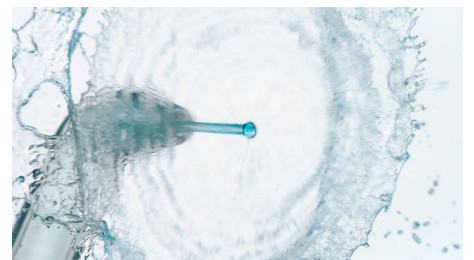

Κανονικό άκρο για επιτόπιο καθαρισμό

Το κανονικό άκρο μονής ροής αυξάνει την πίεση, για επιτόπιο καθαρισμό και αφαίρεση υπολειμμάτων τροφών εκεί που χρειάζεται.