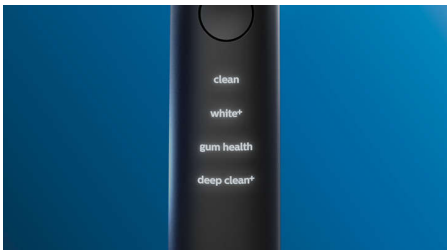

הפוך את הצחצוח לטוב יותר

- ראשי מברשת בוחרים אוטומטית את ההגדרות המיטביות
- בחר מבין 4 מצבים ו-3 הגדרות עוצמה
- טעינה קלה ומסוגגנת - לבית ולחוץ
- ודא שאתה מקבל את המרב מראש המברשת

Highlights

שלום ולא להתראות לפלאק

כדי ראש המברשת G3 Premium Plaque Control לחץ על ראש המברשת לחוות את הניקוי העמוק ביותר שלנו. הודות לצדדים גמישים ורכים, הויפים מותאמים לצורת פני השטח של כל שן כדי לספק מגע שטח גדול פי 4** ולהסיר עד פי 10 יותר פלאק מאזורים *שקשה להגיע אליהם.

מצבים, 3 הגדרות עוצמה 4

תוכל לקבל את הכל, 3 הגדרות DiamondClean Smart עם העוצמה שלנו מאפשרות לך לשפר את הניקוי ו-4 המצבים שלנו White+, לניקוי יומי מיוחד Clean יכסו את כל צורכי הניקוי; מצב Gum-לניקוי עמוק ומרענן ו-Deep Clean+, להסרת כתמים Health כדי לנקות בעדינות את קו החניכיים.