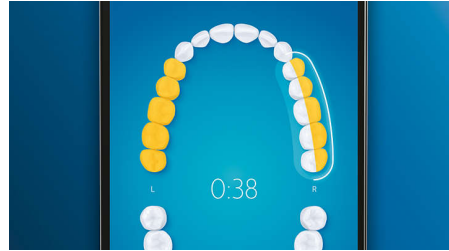

התכונה TouchUp

TouchUp אם תפספס נקודה בזמן שאתה מצחצח שיניים, התכונה של האפליקציה תראה לך. לאחר מכן תוכלו לחזור אליה ולהיות בטוח שקיבלת ניקוי מלא בכל פעם.