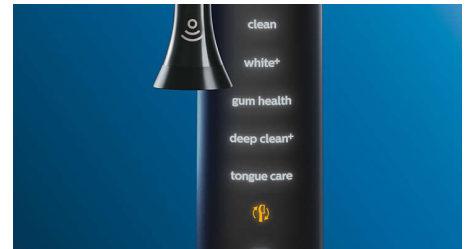

BrushSync חיבור מכשירים באמצעות טכנולוגיית

באיזה מצב ובאיזו עוצמה להשתמש? כבר לא צריך להתלבט. שבב במה DiamondClean Smart-בראש המברשת שלך מודיע ל השתמשת. בלחיצה על ראש המברשת לטיפול בחניכיים, לדוגמה מברשת השיניים תדע לבחור את המצב והעצימות המיטביים כדי לספק טיפול עדין אך יעיל עבור החניכיים. כל שעליך לעשות הוא ללחוץ על לחצן ההפעלה.