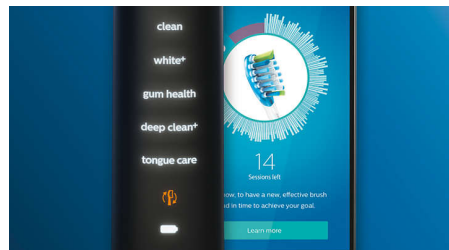

מצבים, 3 הגדרות עוצמה 4

תוכל לקבל את הכל, 3 הגדרות DiamondClean Smart עם העוצמה שלנו מאפשרות לך לשפר את הניקוי ו-4 המצבים שלנו White+, לניקוי יומי מיוחד Clean יכסו את כל צורכי הניקוי; מצב Gum-לניקוי עמוק ומרענן ו-Deep Clean+, להסרת כתמים Health כדי לנקות בעדינות את קו החניכיים.

לעולם לא תפספס נקודה

מאפשרת לך לדעת מתי השגת ניקוי Philips Sonicare אפליקציית יסודי ומדריכה אותך להיות מצחצח טוב יותר ובעל תשומה לב רבה יותר.

התכונה TouchUp

TouchUp אם תפספס נקודה בזמן שאתה מצחצח שיניים, התכונה של האפליקציה תראה לך. לאחר מכן תוכלו לחזור אליה ולהיות בטוח שקיבלת ניקוי מלא בכל פעם.

תזכורות החלפה חכמות

ראשי מברשת מתבלים לאורך זמן והופכים ליעילים פחות בהסרת פלאק. בעזרת זיהוי חכם של ראשי מברשת לעולם לא תאבד את הזמן הנכון להחליף את ראש המברשת. מברשת השיניים תעקוב אחר כמות הזמן והחוזק שצחצחת עם כל ראש מברשת, ותראה לך מתי הגיע הזמן להחליף. באפשרותך גם לנטר את משך החיים של ואפילו להזמין Philips Sonicare ראשי המברשת באפליקציה החלפתו כדי שלעולם לא ייגמרו לך.

מיקוד אזורים והגדרת יעדים

האם יש אזורים בעייתיים כלשהם שרופא השיניים שלך הצביע עליהם? אנחנו נדגיש אותם במפה תלת-ממדית של הפה באפליקציה ונזכיר לך להקדיש תשומת לב נוספת לאזורים אלה.

רמת לחץ גבוהה מדי?

DiamondClean ייתכן שלא תבחין אם אתה מצחצח חזק מדי, אך ישים לב. אם אתה משתמש בלחץ רב מדי, טבעת האור Smart בקצה הידית תבהב. זוהי תזכורת עדינה לשחרר את הלחץ ולאפשר לראש המברשת לעשות את העבודה. 7 מתוך 10 מצאו שתכונה זו סייעה להם להפוך למברשיים טובים יותר.