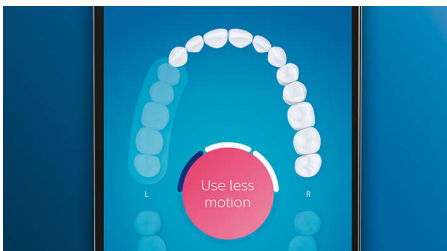

לעולם לא תפספס נקודה

מאפשרת לך לדעת מתי השגת ניקוי Philips Sonicare אפליקציית יסודי ומדריכה אותך להיות מצחצח טוב יותר ובעל תשומה לב רבה יותר.