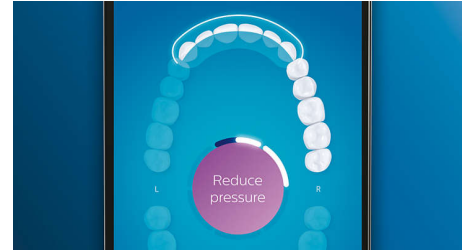

תזכורות החלפה חכמות

ראשי מברשת מתבלים לאורך זמן והופכים ליעילים פחות בהסרת פלאק. בעזרת זיהוי חכם של ראשי מברשת לעולם לא תאבד את הזמן הנכון להחליף את ראש המברשת. מברשת השיניים תעקוב אחר כמות הזמן והחוזק שצחצחת עם כל ראש מברשת, ותראה לך מתי הגיע הזמן להחליף. באפשרותך גם לנטר את משך החיים של ואפילו להזמין Philips Sonicare ראשי המברשת באפליקציה החלפתו כדי שלעולם לא ייגמרו לך.

מיקוד אזורים והגדרת יעדים

האם יש אזורים בעייתיים כלשהם שרופא השיניים שלך הצביע עליהם? אנחנו נדגיש אותם במפה תלת-ממדית של הפה באפליקציה ונזכיר לך להקדיש תשומת לב נוספת לאזורים אלה.

רמת לחץ גבוהה מדי?

DiamondClean ייתכן שלא תבחין אם אתה מצחצח חזק מדי, אך ישים לב. אם אתה משתמש בלחץ רב מדי, טבעת האור Smart בקצה הידית תבהב. זוהי תזכורת עדינה לשחרר את הלחץ ולאפשר לראש המברשת לעשות את העבודה. 7 מתוך 10 מצאו שתכונה זו סייעה להם להפוך למברשיים טובים יותר.