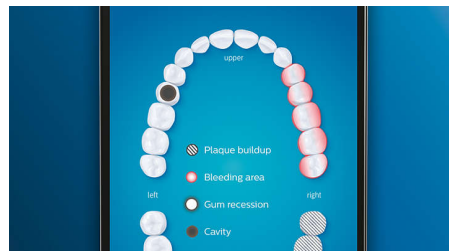

מצבים, 3 הגדרות עוצמה 4

תוכל לקבל את הכל, 3 הגדרות DiamondClean Smart עם העוצמה שלנו מאפשרות לך לשפר את הניקוי ו-4 המצבים שלנו White+, לניקוי יומי מיוחד Clean יכסו את כל צורכי הניקוי; מצב Gum-לניקוי עמוק ומרענן ו-Deep Clean+, להסרת כתמים Health כדי לנקות בעדינות את קו החניכיים.

לעולם לא תפספס נקודה

מאפשרת לך לדעת מתי השגת ניקוי Philips Sonicare אפליקציית יסודי ומדריכה אותך להיות מצחצח טוב יותר ובעל תשומה לב רבה יותר.

התכונה TouchUp

TouchUp אם תפספס נקודה בזמן שאתה מצחצח שיניים, התכונה של האפליקציה תראה לך. לאחר מכן תוכלו לחזור אליה ולהיות בטוח שקיבלת ניקוי מלא בכל פעם.

תזכורות החלפה חכמות

ראשי מברשת מתבלים לאורך זמן והופכים ליעילים פחות בהסרת פלאק. בעזרת זיהוי חכם של ראשי מברשת לעולם לא תאבד את הזמן הנכון להחליף את ראש המברשת. מברשת השיניים תעקוב אחר כמות הזמן והחוזק שצחצחת עם כל ראש מברשת, ותראה לך מתי הגיע הזמן להחליף. באפשרותך גם לנטר את משך החיים של ואפילו להזמין Philips Sonicare ראשי המברשת באפליקציה החלפתו כדי שלעולם לא ייגמרו לך.

מיקוד אזורים והגדרת יעדים

האם יש אזורים בעייתיים כלשהם שרופא השיניים שלך הצביע עליהם? אנחנו נדגיש אותם במפה תלת-ממדית של הפה באפליקציה ונזכיר לך להקדיש תשומת לב נוספת לאזורים אלה.

רמת לחץ גבוהה מדי?

DiamondClean ייתכן שלא תבחין אם אתה מצחצח חזק מדי, אך ישים לב. אם אתה משתמש בלחץ רב מדי, טבעת האור Smart בקצה הידית תבהב. זוהי תזכורת עדינה לשחרר את הלחץ ולאפשר לראש המברשת לעשות את העבודה. 7 מתוך 10 מצאו שתכונה זו סייעה להם להפוך למברשיים טובים יותר.