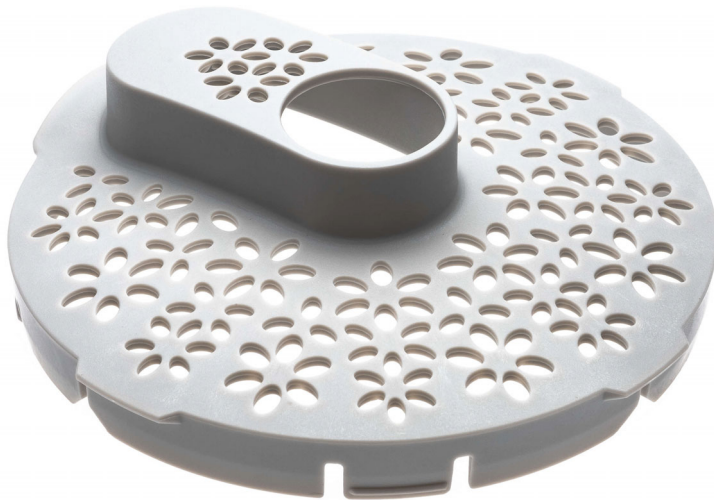

Avent Philips Avent  
Zeef

Stomer en blender  
Wit

CP1637/01

## Vervangende zeef voor de 4-in-1 babyvoedingmaker

Bijpassende producten vind je op het specificatietabblad

De zeef bevat de ingrediënten voor de voeding van je baby tijdens het stomen. Deze moet in het deksel van de kan worden geplaatst voordat het deksel op de kan wordt bevestigd.