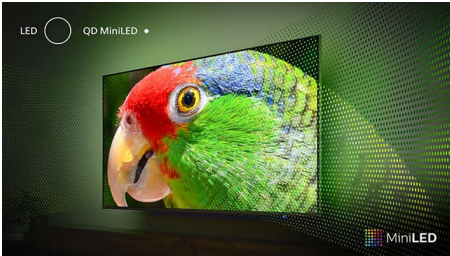

Technológia Mini-LED

Bez ohľadu na to, čo sledujete, technológia Xtras mini-LED vám poskytne skutočne pôsobivý obraz na veľkej obrazovke s hlbokou čiernou, ostrým kontrastom a realistickými farbami. Tento televízor 4K UHD Ambilight je navyše kompatibilný so všetkými hlavnými formátmi HDR, takže uvidíte viac detailov aj v tmavých a svetlých oblastiach.

Televízor MiniLED

MiniLED. Inteligentné zóny podsvietenia. Neuveriteľný kontrast.