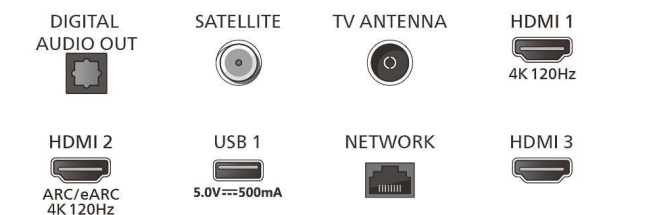

Technické údaje

Ambilight

- Ambilight - vlastnosti: Prispôsobujúce sa farbe steny, Režim Lounge, Herný režim, Hudba Ambilight, AmbiWakeup, AmbiSleep, funguje s bezdrôtovými domácimi reproduktormi Philips, Animácia Ambilight pri spustení
- Verzia Ambilight: 3-stranný

Obraz/Displej

- Diagonálny rozmer obrazovky (v palcoch): 55 palec
- Diagonálny rozmer obrazovky (metrický): 139 cm

- Displej: 4K Ultra HD LED
- Rozlíšenie panela: 3840 x 2160
- Prirodzená obnovovacia frekvencia: 120 Hz
- Obrazový engine: Technológia P5 Perfect Picture Engine
- Dokonalejšie zobrazenie: Perfect Natural Motion, Micro Dimming Premium, HDR10+, Dolby Vision, HLG (Hybrid Log Gamma), CalMAN Ready

Vstupné rozlíšenie displeja

- Rozlíšenie, obnovovacia frekvencia: 576p – -50Hz, 640 x 480 – -60Hz, 720p – -50Hz, 60Hz, 2560 x

1440 – -60Hz, 120Hz, 1920 x 1080p – -24 Hz, 25 Hz, 30 Hz, 50 Hz, 60 Hz, 100 Hz, 120 Hz, 3840 x 2160p – -24 Hz, 25 Hz, 30 Hz, 50 Hz, 60 Hz, 100 Hz, 120 Hz

Tuner/Príjem/Vysielanie

- Digitálna TV: DVB-T/T2/T2-HD/C/S/S2
- Prehrávanie videa: PAL, SECAM
- Sprievodca TV programom*: 8-dňový elektr. sprievodca programom
- Indikátor sily signálu

Connections

Side

Bottom