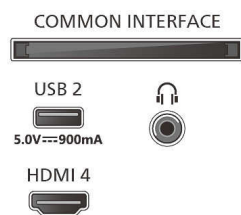

Technické údaje

Ambilight

- Ambilight - vlastnosti: Prispôsobujúce sa farbe steny, Režim Lounge, Herný režim, Hudba Ambilight, AmbiWakeup, AmbiSleep, funguje s bezdrôtovými domácimi reproduktormi Philips, Animácia Ambilight pri spustení
- Verzia Ambilight: 3-stranný

Obraz/Displej

- Diagonálny rozmer obrazovky (v palcoch): 55 palec
- Diagonálny rozmer obrazovky (metrický): 139 cm

- Displej: 4K Ultra HD LED
- Rozlíšenie panela: 3840 x 2160
- Prirodzená obnovovacia frekvencia: 120 Hz
- Obrazový engine: Technológia P5 Perfect Picture Engine
- Dokonalejšie zobrazenie: Perfect Natural Motion, Micro Dimming Premium, HDR10+, Dolby Vision, HLG (Hybrid Log Gamma), CalMAN Ready

Vstupné rozlíšenie displeja

- Rozlíšenie, obnovovacia frekvencia: 576p – -50Hz, 640 x 480 – -60Hz, 720p – -50Hz, 60Hz, 2560 x

1440 – -60Hz, 120Hz, 1920 x 1080p – -24 Hz, 25 Hz, 30 Hz, 50 Hz, 60 Hz, 100 Hz, 120 Hz, 3840 x 2160p – -24 Hz, 25 Hz, 30 Hz, 50 Hz, 60 Hz, 100 Hz, 120 Hz

Tuner/Príjem/Vysielanie

- Digitálna TV: DVB-T/T2/T2-HD/C/S/S2
- Prehrávanie videa: PAL, SECAM
- Sprievodca TV programom*: 8-dňový elektr. sprievodca programom
- Indikátor sily signálu

Connections

Side