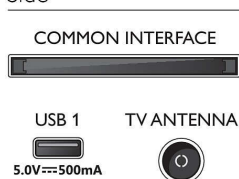

Tilslutningsmuligheder

- Antal HDMI-tilslutninger: 2
- EasyLink (HDMI-CEC): Fjernbetjenings-pass-through, System-lydkontrol, System-standby, Afspilning med ét tryk
- Antal USB-stik: 1
- Andre tilslutninger: Common Interface Plus (CI+),

- Digital lydudgang (optisk), Hovedtelefonudgang, Servicestik, Antenne af F-typen
- HDMI ARC: Ja, på HDMI1

EU-energikort

- Energiklasse for SDR: n.a.
- Energiklasse for HDR: n.a.
- Strømförbrug ved slukket tilstand: n.a. W
- Netværksbaseret standbytilstand: < 2,0 W
- Anvendt panelteknologi: LED LCD

Strøm

- Lysnet: 220-240 V AC, 50/60 Hz
- Standby-strømförbrug: < 0,3
- Strømbesparende funktioner: Timer til auto-sluk, Eco-tilstand, Slå billede fra (ved radio)

Tilbehør

- Medfølgende tilbehør: Fjernbetjening, 2 x AAA batterier, Netledning, Lynhåndbog, Brochure med oplysninger om juridiske forhold og sikkerhed, Bordstand

Design

- Farver på TV: Mat sort ramme
- Standerdesign: Matsorte runde stænger

Mål

- Bredde: 958,4 mm
- Højde: 568,5 mm
- Dybde: 82,1 mm
- Produktvægt: 9,1 kg
- Bredde (med stand): 958,4 mm
- Højde (med stand): 585,6 mm
- Dybde (med stand): 223,6 mm
- Produktvægt (+ stand): 11,4 kg
- Bredde (emballage): 798,0 mm
- Højde (emballage): 520,0 mm
- Dybde (emballage): 133,0 mm
- Vægt inkl. emballage: 13,4 kg
- Standerbredde: 774,9 mm
- Standerhøjde: 17,1 mm
- Standerdybde: 223,6 mm
- Kan monteres på en væg: 100 x 200 mm

Connections

Side