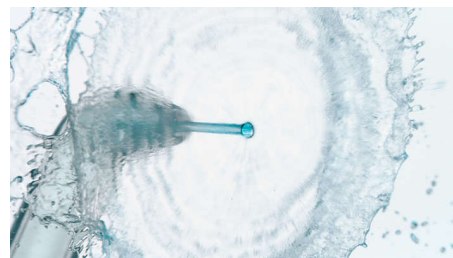

Die einzigartige X-förmige Quad Stream-Spitze trennt den Fluss in 4 Wasserstrahlen, sodass mehrere Bereiche zwischen den Zähnen und entlang der Zahnfleischlinie erfasst werden. Erhalten Sie eine schnellere, tiefere Reinigung, ohne Zahnseide nutzen zu müssen.

Standardspitze für punktuelle Reinigung

Eine Standardspitze mit einem Strahl erhöht den Druck für die punktuelle Reinigung und entfernt Speisereste, wo Sie es benötigen.

Wasser-Flosser - schwarz

Entfernt bis zu 99,9 % an Plaque Vollständige Reinigung in 60 Sekunden, 2 Modi, 3 Intensitätsstufen, Schnelles, universelles Aufladen mit USB-A