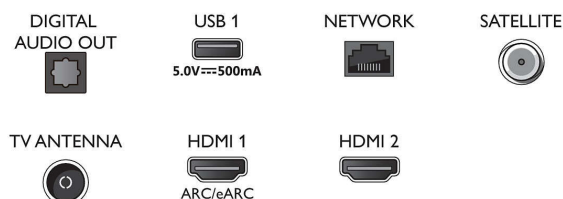

Προδιαγραφές

Ambilight

- Χαρακτηριστικά Ambilight: Ανάλογα με το χρώμα του τοίχου, Λειτουργία Lounge, Λειτουργία παιχνιδιού, Ambilight για μουσική, AmbiSleep, Ενσωματωμένο Ambilight
- Έκδοση Ambilight: 3 πλευρών

Εικόνα/Οθόνη

- Μήκος διαγωνίου οθόνης (ίντσες): 65 ίντσες
- Μήκος διαγωνίου οθόνης (μετρικό): 164 εκ.
- Οθόνη: 4K Ultra HD LED
- Ανάλυση οθόνης: 3840 x 2160

- Εγγενής ρυθμός ανανέωσης: 60 Hz
- Picture Engine: Pixel Precise Ultra HD
- Βελτίωση εικόνας: HDR10, HLG (Hybrid Log Gamma), Με συμβατότητα HDR10+

Ανάλυση οθόνης εισόδου

- Ανάλυση-Ρυθμός ανανέωσης: 576p-50Hz, 640x480-60Hz, 720p-50Hz,60Hz, 1920x1080p-24Hz,25Hz,30Hz, ,50Hz,60Hz, 2560x1440-60Hz, 3840x2160p-24Hz,25Hz,30Hz, , 50Hz, 60Hz

Δέκτης/Λήψη/Μετάδοση

- Ψηφιακή τηλεόραση: DVB-T/T2/T2-HD/C/S/S2
- Οδηγός τηλεοπτικού προγράμματος*: Electronic Program Guide 8 ημερών
- Ένδειξη ισχύος σήματος
- Teletext: Hypertext 1000 σελίδων
- Υποστήριξη HEVC

Χαρακτηριστικά Smart TV

- Αλληλεπίδραση με το χρήστη: SimplyShare, Κατοπτρισμός οθόνης
- Interactive TV: HbbTV

Connections

Side

Bottom