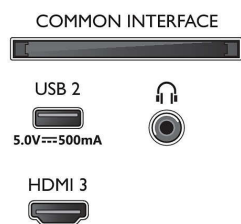

Προδιαγραφές

Ambilight

- Χαρακτηριστικά Ambilight: Ανάλογα με το χρώμα του τοίχου, Λειτουργία Lounge, Λειτουργία παιχνιδιού, Ambilight για μουσική, AmbiSleep, Ενσωματωμένο Ambilight
- Έκδοση Ambilight: 3 πλευρών

Εικόνα/Οθόνη

- Μήκος διαγωνίου οθόνης (ίντσες): 65 ίντσες
- Μήκος διαγωνίου οθόνης (μετρικό): 164 εκ.
- Οθόνη: 4K Ultra HD LED
- Ανάλυση οθόνης: 3840 x 2160

- Εγγενής ρυθμός ανανέωσης: 60 Hz
- Picture Engine: Pixel Precise Ultra HD
- Βελτίωση εικόνας: HDR10, HLG (Hybrid Log Gamma), Με συμβατότητα HDR10+

Ανάλυση οθόνης εισόδου

- Ανάλυση-Ρυθμός ανανέωσης: 576p-50Hz, 640x480-60Hz, 720p-50Hz,60Hz, 1920x1080p-24Hz,25Hz,30Hz, ,50Hz,60Hz, 2560x1440-60Hz, 3840x2160p-24Hz,25Hz,30Hz, , 50Hz, 60Hz

Δέκτης/Λήψη/Μετάδοση

- Ψηφιακή τηλεόραση: DVB-T/T2/T2-HD/C/S/S2
- Οδηγός τηλεοπτικού προγράμματος*: Electronic Program Guide 8 ημερών
- Ένδειξη ισχύος σήματος
- Teletext: Hypertext 1000 σελίδων
- Υποστήριξη HEVC

Χαρακτηριστικά Smart TV

- Αλληλεπίδραση με το χρήστη: SimplyShare, Κατοπτρισμός οθόνης
- Interactive TV: HbbTV

Connections

Side