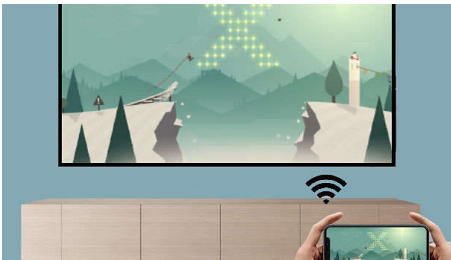

Philips NeoPix 122
Domácí projektor

Úchvatné zobrazení

Připojení Wi-Fi
Výrazný zvuk
Hluboké ticho

NPX122/INT

Chytrý design, který pasuje do vašeho interiéru

Model NeoPix 122 nabízí příjemný obraz v rozlišení 720p HD a velikosti až 65". Kompaktní provedení s řadou možností připojení (HDMI, USB) i zrcadlením obrazovky přes dvoupásmové Wi-Fi připojení. Vestavěný přehrávač multimédií pro filmy, obrázky a dokonce i hudbu v kombinaci s reproduktorem 2.1.

Opravdové ticho, hutný zvuk

- Výkonný zvukový systém 2.1
- Opravdu tichý

PHILIPS

Přednosti

NeoPix 122 s rozlišením True HD 720p

Ponořte se do podmanivého světa rozlišení True 720p HD s přístrojem NeoPix 122, který je ideální pro sledování oblíbených filmů a televizních pořadů na 65" obrazovce v ložnici. Využijte výhod přístroje s krátkou projekční vzdáleností, který je navržen tak, aby minimalizoval projekční vzdálenost a vytvořil ještě větší obraz, když se nachází pouhé 2 metry od zdi. Model NeoPix 122 je vybaven integrovaným stojanovým šroubem, který je připraven pro snadnou montáž na strop.

Inteligentní zrcadlení obrazovky přes Wi-Fi

Bezdrátově připojte svá mobilní zařízení, jako jsou tablety, smartphony nebo dokonce počítače, a zrcadlete a sdílejte obsah. Víde na vašich telefonech? Není problém, stačí je pustit přes Wi-Fi! (IOS, Android, Mac a PC). Díky dvoupásmové síti (2,4 a 5 GHz) bude vaše připojení ještě stabilnější a rychlejší pro plynulejší přehrávání.

Výkonný zvukový systém 2.1

Díky zvukovému systému 2.1 (dva reproduktory a subwoofer) se můžete ponořit do vynikajícího zvuku. Pomocí výstupu na Jack 3,5 mm lze připojit sluchátka nebo získat ještě lepší zvuk pomocí připojených reproduktorů.