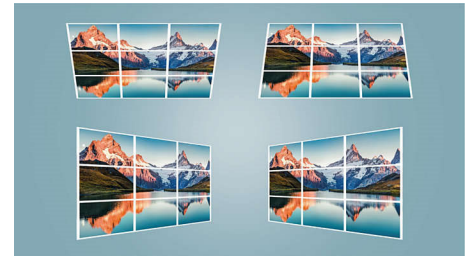

Rozšířená korekce obrazu

Umístíte výrobek, kam potřebujete! Korekce lichoběžníkového zkreslení a technologie digitálního zoomu umožňuje vyladit obraz přesně tak, jak potřebujete, a umístit projektor do téměř jakékoli vzdálenosti. Díky technologii redukce šumu upravíte obraz pro živoucí video nebo kinematografické snímky