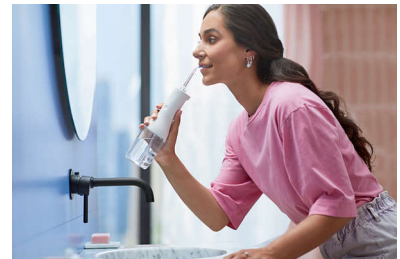

Ξεκούραστη τεχνική

Απλώς τοποθετήστε, πατήστε και καθαρίστε για πιο αποτελεσματικό καθαρισμό. Κατευθύνετε το άκρο ανάμεσα στα δόντια σας και στη γραμμή των ούλων – και αφήστε το να κάνει όλη τη δουλειά για εσάς!