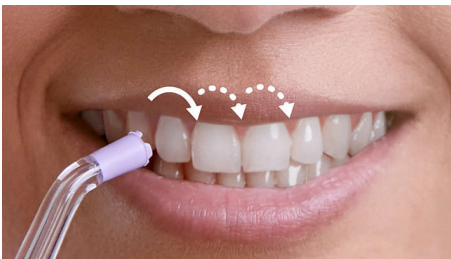

Τεχνολογία κυμάτων δόνησης

Οι ήπιοι παλμοί νερού σας καθοδηγούν κατά τη λειτουργία Βαθύ καθαρισμού, για να έχετε κάθε φορά σωστό αποτέλεσμα.