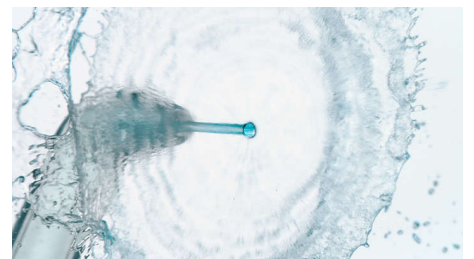

## QuadStream

Αφαιρεί έως και το 99,9% της πλάκας\* στις περιοχές που εφαρμόζεται

Εύκολος μεσοδόντιος καθαρισμός που βελτιώνει την υγιεινή των ούλων. Το μοναδικό άκρο Quad Stream καθαρίζει περισσότερα σημεία με λιγότερη προσπάθεια, για πιο αποτελεσματική εφαρμογή κάθε φορά. Ο καθαρισμός με νήμα γίνεται παιχνιδάκι.

### Τεχνολογία Quad Stream

Το μοναδικό άκρο Quad Stream σε σχήμα X διαχωρίζει τη ροή σε 4 πίδακες νερού, οι οποίοι καλύπτουν μεγαλύτερη περιοχή μεταξύ των δοντιών και κατά μήκος της γραμμής των ούλων. Αποκτήστε πιο γρήγορο και βαθύ καθαρισμό χωρίς την ταλαιπωρία του οδοντικού νήματος.

### Ξεκούραστη τεχνική

Απλώς τοποθετήστε, πατήστε και καθαρίστε για πιο αποτελεσματικό καθαρισμό. Κατευθύνετε το άκρο ανάμεσα στα δόντια σας και στη γραμμή των ούλων – και αφήστε το να κάνει όλη τη δουλειά για εσάς!

### Κανονικό άκρο για επιτόπιο καθαρισμό

Το κανονικό άκρο μονής ροής αυξάνει την πίεση, για επιτόπιο καθαρισμό και αφαίρεση υπολειμμάτων τροφών εκεί που χρειάζεται.