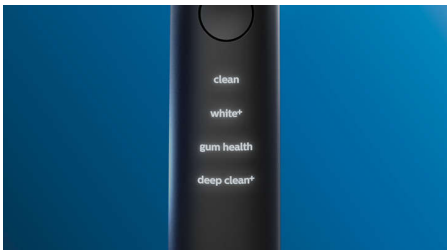

הפוך את הצחצוח לטוב יותר

- ראשי מברשת בוחרים אוטומטית את ההגדרות המיטביות
- בחר מבין 4 מצבים ו-3 הגדרות עוצמה
- טעינה קלה ומסוגגנת - לבית ולחוץ
- ודא שאתה מקבל את המרב מראש המברשת

Highlights

שלום ולא להתראות לפלאק

כדי ראש המברשת G3 Premium Plaque Control לחץ על ראש המברשת לחוות את הניקוי העמוק ביותר שלנו. הודות לצדדים גמישים ורכים, הויפים מותאמים לצורת פני השטח של כל שן כדי לספק מגע שטח גדול פי 4** ולהסיר עד פי 20 יותר פלאק מאזורים *שקשה להגיע אליהם.

מצבים, 3 הגדרות עוצמה 4

תוכל לקבל את הכל, 3 הגדרות DiamondClean Smart עם העוצמה שלנו מאפשרות לך לשפר את הניקוי ו-4 המצבים שלנו White+, לניקוי יומי מיוחד Clean יכסו את כל צורכי הניקוי; מצב Gum-לניקוי עמוק ומרענן ו-Deep Clean+, להסרת כתמים Health כדי לנקות בעדינות את קו החניכיים.