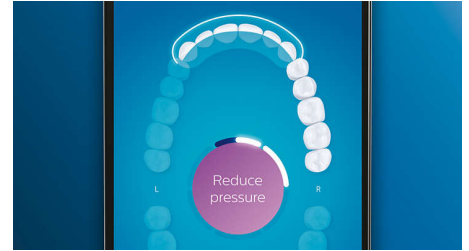

תזכורות החלפה חכמות

ראשי מברשת מתבלים לאורך זמן והופכים ליעילים פחות בהסרת פלאק. בעזרת זיהוי חכם של ראשי מברשת לעולם לא תאבד את הזמן הנכון להחליף את ראש המברשת. מברשת השיניים תעקוב אחר כמות הזמן והחוזק שצחצחת עם כל ראש מברשת, ותראה לך מתי הגיע הזמן להחליף. באפשרותך גם לנטר את משך החיים של ואפילו להזמין Philips Sonicare ראשי המברשת באפליקציה החלפתו כדי שלעולם לא ייגמרו לך.

מיקוד אזורים והגדרת יעדים

האם יש אזורים בעייתיים כלשהם שרופא השיניים שלך הצביע עליהם? אנחנו נדגיש אותם במפה תלת-ממדית של הפה באפליקציה ונזכיר לך להקדיש תשומת לב נוספת לאזורים אלה.

רמת לחץ גבוהה מדי?

DiamondClean ייתכן שלא תבחין אם אתה מצחצח חזק מדי, אך ישים לב. אם אתה משתמש בלחץ רב מדי, טבעת האור Smart בקצה הידית תבהב. זוהי תזכורת עדינה לשחרר את הלחץ ולאפשר לראש המברשת לעשות את העבודה. 7 מתוך 10 מצאו שתכונה זו סייעה להם להפוך למברשיים טובים יותר.