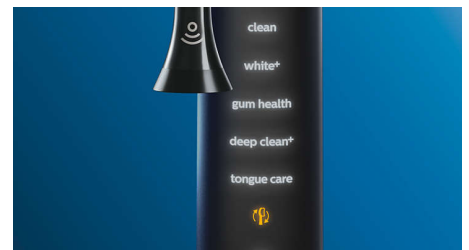

BrushSync חיבור מכשירים באמצעות טכנולוגיית

באיזה מצב ובאיזו עוצמה להשתמש? כבר לא צריך להתלבט. שבב במה DiamondClean Smart-בראש המברשת שלך מודיע ל השתמשת. בלחיצה על ראש המברשת לטיפול בחניכיים, לדוגמה מברשת השיניים תדע לבחור את המצב והעצימות המיטביים כדי לספק טיפול עדין אך יעיל עבור החניכיים. כל שעליך לעשות הוא ללחוץ על לחצן ההפעלה.