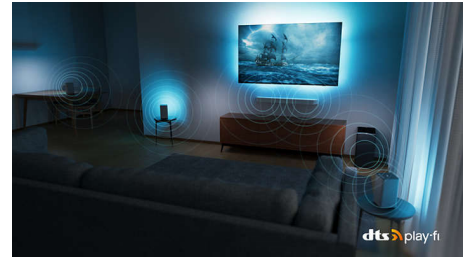

Philips 8300 series
4K 高清智能 LED 电视

164 厘米 (65 英寸) 4K 超高清
智能 LED 电视
4K 超高清电视
DTMB

65PUF8368

4K 高清智能 LED 电视

精密工程结合多功能设计。飞利浦 8000 电视将令人惊叹的 4K 高清分辨率与出色的音质及简约的设计巧妙融合。这款智能电视可为您提供几乎无限的娱乐选择。

随心掌控，乐在其中

- 人工智能语音控制。使用声音控制您的飞利浦电视。

高清画质引人入胜

- 4K 高清呈现前所未有的分辨率

专属设计，为您的家庭和生活而生。

- 魅力诱人的设计

灵活音效，非凡体验，轻松操控。

- 搭载 DTS Play-Fi 的飞利浦无线家庭系统

随心所欲，乐享您的所需。

- 电影般的视觉和声音。Dolby Vision 和 Dolby Atmos。
- 飞利浦 4K 超高清电视，呈现生动的 HDR 画面。

65PUF8368/T3

产品亮点

4K 超高清

满足更多视听需求。飞利浦 4K 高清电视, 凭借丰富的色彩和清晰的对比度, 可呈现栩栩如生的画面内容。图像更有深度, 运动更流畅。无论源文件如何, 都能为电影、节目、游戏等带来出色画质。

Dolby Vision 和 Dolby Atmos

借助机身自带的 Dolby Vision 和 Dolby Atmos, 您的电影、表演和游戏将呈现出令人难以置信的外观和音效。欣赏导演想要呈现给您的精美画面, 再也不会因为无法呈现昏暗场景而留下遗憾! 清楚地聆听每个声音。体验身临其境的声音效果。

与 DTS Play-Fi 兼容

通过搭载了 DTS Play-Fi 技术的飞利浦无线家庭系统, 您可以在几秒钟内连接到家中的兼容音箱和无线扬声器。您可以在厨房里听电影, 在家中的任何位置播放音乐, 甚至可以使用飞利浦电视作为中央扬声器来打造家庭影院环绕音响系统。

生动的 HDR 画面

想要体验每个场景的完美画面? 您的飞利浦 4K 超高清电视兼容所有主要的 HDR 格式, 这意味着您可以获得明亮清晰的图像。即使在黑暗和明亮的区域, 您也可以看到每个细节。